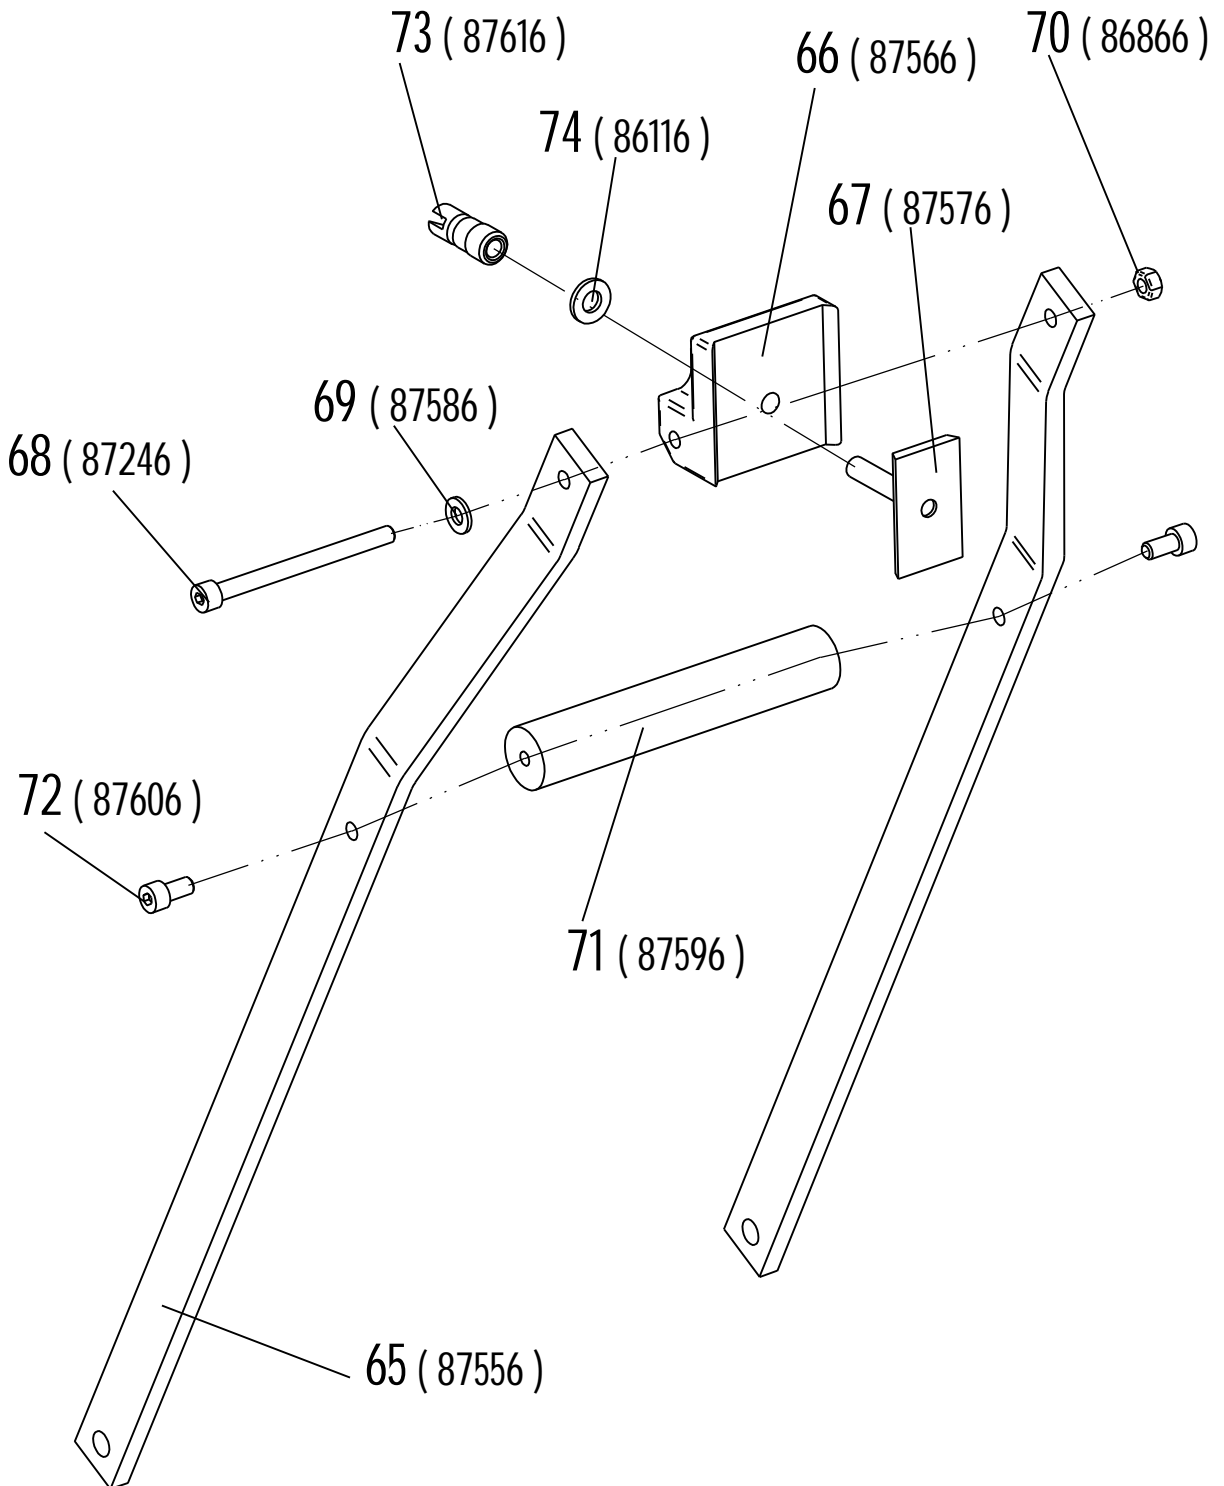

# Ridgid

RB - 214  
230 V

Spprt arms , complete 87546

64

Wheel axes complete 87626

75

Nr.	Ridge CAT	Description (English)	Stk	Nr.	Ridge CAT	Description (English)	Stk
1	88346	RB-214 Rotor, cpl	1	52	88176	Hex screw, M6 x 25	4
2	65426	BALL BEARING 6000 2Z	1	53	71286	LOCKWASHER 6	5
3	84876	CIRCLIP	1	54	71296	UMBRACO SCREW M5X55	3
4	70806	BALL BEARING 6201 RSZ	1	55	71306	O-RING 50,52X1,78	1
5	70816	BUSHING 12X15X12,5	1	56			
6	70826	CIRCLIP 12/1	1	57	71326	GREASE FILLING CAP 1/8	1
7	65486	Spring washer	4	58	65086	SEAL 1/8	2
8	88056	Field, cpl	1	59			
9	65586	SCREW M4X6	1	60	71346	SHIFT KNOB ASSY	1
10	65396	BRUSHHOLDER ASSY	2	61	71356	SHIFTER KNOB	1
11	64786	SET OF CARBON BRUSHES	2	62	71366	DOWEL PIN 4M6X12	1
12	88066	Screw, 5,5x50	4	63	71376	O-RING 18,77X1,75	1
13	64836	LOCKWASHER 4,3	1	64	88186	Shift slide	1
14	88076	Protective conn	1	65	88196	Dowel pin 5M6x18	1
15	65496	Screw	4	66			
16	88086	Guide ring	1	67	71416	UMBRACO SCREW M5X12	1
17	88096	Motorhousing	1	68			
18	88106	Cap	1	69	88206	Intermediate gear	1
19	64876	Self tapping screw	4	70	71436	BALL 5	2
20	70966	SWITCHBOX	1	71	71446	COPRESSION SPRING	1
21	65476	Self tapping screw	4	72	71686	WOODRUFFKEY 6X6X50	1
22	65516	SWITCH	1	73	88216	Gear #1	1
23	70996	SUPPRESSOR	1	74			
24	65506	STRAIN RELIEF	1	75	71556	SPACER 12/18X1,5	1
25	88116	Line cord with PRCD	1	76	71736	RING 20X1,2	1
26	88126	Bearing, black	1	77	88226	Shift gear	1
27	88136	Cylinder	2	78	88236	Gear #2	1
28	71046	SEAL 15X21X3	1	79			
29	71056	CIRCLIP 32/1,5	1	80	71536	SPACER 16/22X1	1
30	71066	BUSHING 2012	1	81	71546	CIRCLIPS 16/1	1
31	71076	BUSHING 1212	2	82			
32	71086	OUTPUTSPINDLE	1	83	88246	Oil tube	1
33	88146	Seal	1	84	88256	1st intermediate gear	1
34	71096	SEAL 40X52X7	1	85	71576	WOODRUFFKEY 5X5X10	1
35	71106	SEAL 40X55X7	2	86	88266	Main drive gear	1
36	65816	WOODRUFF KEY 6X6X32	1	87			
37	71126	CIRCLIPS 52/2	1	88	85366	BALL BEARING 601 2Z	1
38	71136	NEEDLE BEARING 37	1	89	71616	BALL BEARING 6302	1
39	71146	STEEL RING	1	90	88276	Diode holder	1
40	71156	DRIVE PLATE	2	91	65446	Self tapping screw	2
41	71166	THRUST BEARING 3047	2	92	65326	Seal ring 1/4"	2
42	71176	INNER WASHER	1	93	88286	Valve	1
43	71186	BELLEVILLE WASH. 50X25,4X3	12	94	85276	GARDENA COUPLING	1
44	71196	PRESSURE RING	1	95	65286	Water hose	1
45	88156	Spindle gear	1	96	70656	DIODE	1
46		#N/A		97	70646	DIODE HOLDER	1
47	71226	PRESSURE BUSHING	1	98	88296	Screw, M6x16	2
48	71236	FRICTION DISC	2	99	88306	Washer	2
49	70946	HEXNUT M24X1,5	1	100	88316	Handle	1
50	88166	Gearhouse	1	101	88326	Handle tube	1
51	71266	WATERCOLLECTOR	1	102	88336	Washer	2