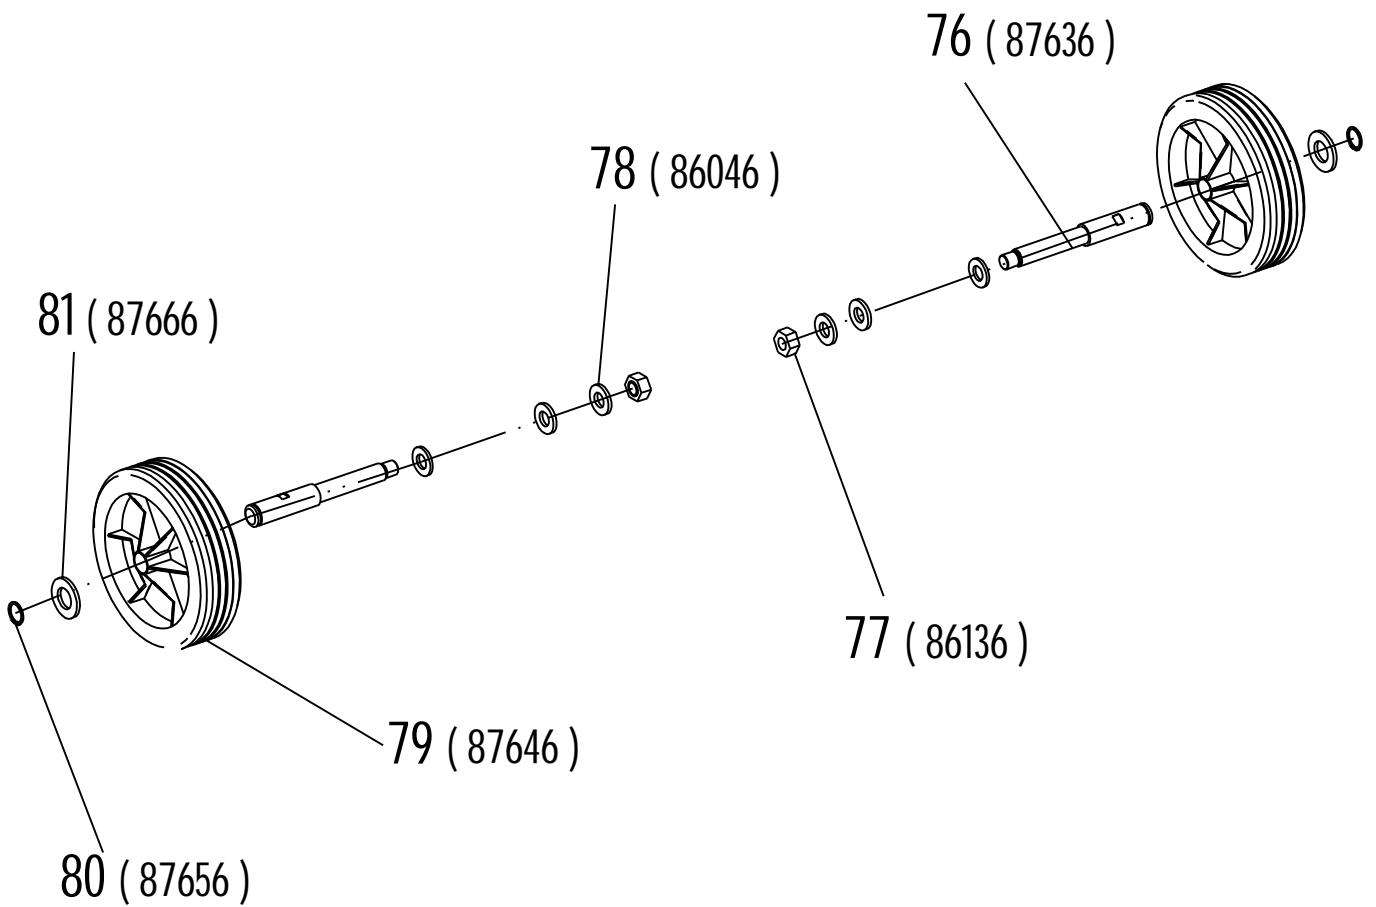

# Ridgid

RB - 214  
230 V

Spprt arms , complete 87546

64

Wheel axes complete 87626

75

Nr.	Ridge CAT	Description (English)	Stk	Nr.	Ridge CAT	Description (English)	Stk
1	88346	RB-214 Rotor, cpl	1	52	88176	Hex screw, M6 x 25	4
2	65426	BALL BEARING 6000 2Z	1	53	71286	LOCKWASHER 6	5
3	84876	CIRCLIP	1	54	71296	UMBRACO SCREW M5X55	3
4	70806	BALL BEARING 6201 RSZ	1	55	71306	O-RING 50,52X1,78	1
5	70816	BUSHING 12X15X12,5	1	56			
6	70826	CIRCLIP 12/1	1	57	71326	GREASE FILLING CAP 1/8	1
7	65486	Spring washer	4	58	65086	SEAL 1/8	2
8	88056	Field, cpl	1	59			
9	65586	SCREW M4X6	1	60	71346	SHIFT KNOB ASSY	1
10	65396	BRUSHHOLDER ASSY	2	61	71356	SHIFTER KNOB	1
11	64786	SET OF CARBON BRUSHES	2	62	71366	DOWEL PIN 4M6X12	1
12	88066	Screw, 5,5x50	4	63	71376	O-RING 18,77X1,75	1
13	64836	LOCKWASHER 4,3	1	64	88186	Shift slide	1
14	88076	Protective conn	1	65	88196	Dowel pin 5M6x18	1
15	65496	Screw	4	66			
16	88086	Guide ring	1	67	71416	UMBRACO SCREW M5X12	1
17	88096	Motorhousing	1	68			
18	88106	Cap	1	69	88206	Intermediate gear	1
19	64876	Self tapping screw	4	70	71436	BALL 5	2
20	70966	SWITCHBOX	1	71	71446	COPRESSION SPRING	1
21	65476	Self tapping screw	4	72	71686	WOODRUFFKEY 6X6X50	1
22	65516	SWITCH	1	73	88216	Gear #1	1
23	70996	SUPPRESSOR	1	74			
24	65506	STRAIN RELIEF	1	75	71556	SPACER 12/18X1,5	1
25	88116	Line cord with PRCD	1	76	71736	RING 20X1,2	1
26	88126	Bearing, black	1	77	88226	Shift gear	1
27	88136	Cylinder	2	78	88236	Gear #2	1
28	71046	SEAL 15X21X3	1	79			
29	71056	CIRCLIP 32/1,5	1	80	71536	SPACER 16/22X1	1
30	71066	BUSHING 2012	1	81	71546	CIRCLIPS 16/1	1
31	71076	BUSHING 1212	2	82			
32	71086	OUTPUTSPINDLE	1	83	88246	Oil tube	1
33	88146	Seal	1	84	88256	1st intermediate gear	1
34	71096	SEAL 40X52X7	1	85	71576	WOODRUFFKEY 5X5X10	1
35	71106	SEAL 40X55X7	2	86	88266	Main drive gear	1
36	65816	WOODRUFF KEY 6X6X32	1	87			
37	71126	CIRCLIPS 52/2	1	88	85366	BALL BEARING 601 2Z	1
38	71136	NEEDLE BEARING 37	1	89	71616	BALL BEARING 6302	1
39	71146	STEEL RING	1	90	88276	Diode holder	1
40	71156	DRIVE PLATE	2	91	65446	Self tapping screw	2
41	71166	THRUST BEARING 3047	2	92	65326	Seal ring 1/4"	2
42	71176	INNER WASHER	1	93	88286	Valve	1
43	71186	BELLEVILLE WASH. 50X25,4X3	12	94	85276	GARDENA COUPLING	1
44	71196	PRESSURE RING	1	95	65286	Water hose	1
45	88156	Spindle gear	1	96	70656	DIODE	1
46		#N/A		97	70646	DIODE HOLDER	1
47	71226	PRESSURE BUSHING	1	98	88296	Screw, M6x16	2
48	71236	FRICTION DISC	2	99	88306	Washer	2
49	70946	HEXNUT M24X1,5	1	100	88316	Handle	1
50	88166	Gearhouse	1	101	88326	Handle tube	1
51	71266	WATERCOLLECTOR	1	102	88336	Washer	2