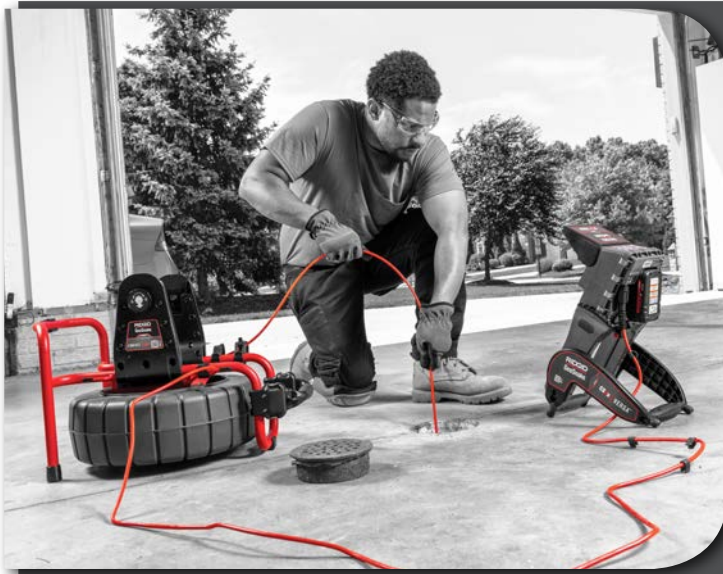

SABÍAS:

La palabra "versatilidad" define al monitor CS6xVERSA. Su diseño único le permite adaptar el ángulo de visión del monitor, tanto de forma independiente como acoplado a la base de montaje de la serie Compact.