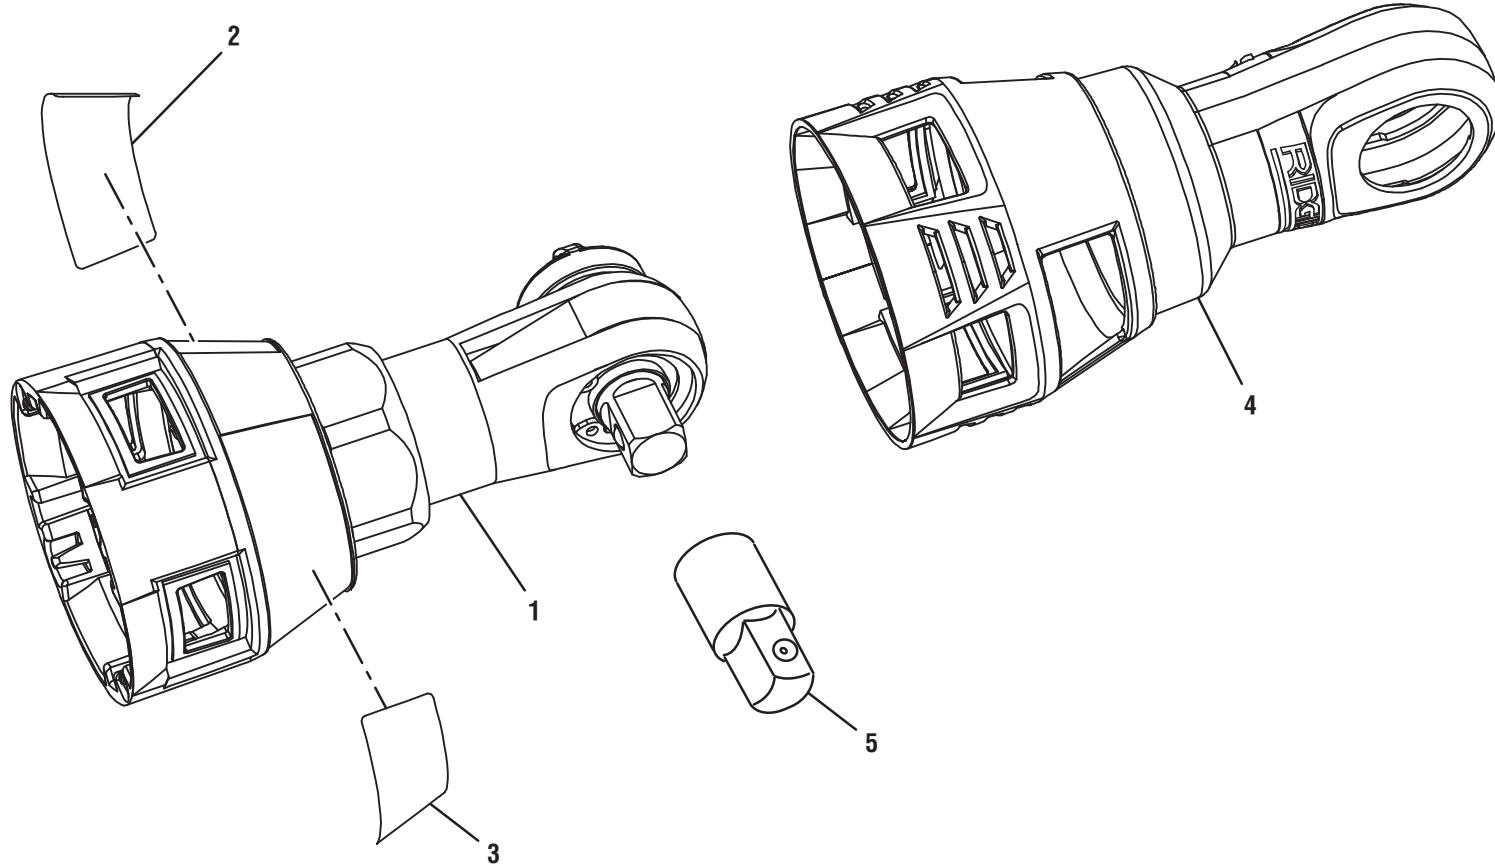

**RIDGID  
R8223403 JOBMAX™  
RATCHET HEAD  
REPAIR SHEET**

**RIDGID  
R8223403 JOBMAX™  
TÊTE À ROCHET  
FEUILLE DE RÉPARATION**

**RIDGID  
R8223403 JOBMAX™  
CABEZAL DE TRINQUETE  
LISTA DE PIEZAS DE REPUESTO**

# R8223403 Ratchet Head

## Tête à rochet / Cabezal de trinquete

KEY	P/N	DESCRIPTION	QTY	PIÈCE	RÉF.	DESCRIPTION	QTÉ	REF.	N/P	DESCRIPCIÓN	CANT.
1	303547001	Ratchet Head Assembly (Inc. Key No. 4).....	1	1	303547001	Ensemble tête de clé à rochet		1	303547001	Conjunto de cabezal de trinquete	
2	940221158	Warning Label .....	1			(incl. pièce réf. 4) .....	1			(incl. pza. núm. ref. 4).....	1
3	940488030	Data Label .....	1	2	940221158	Étiquette d'avertissement .....	1	2	940221158	Etiqueta de advertencia .....	1
4	330376001	Rubber Boot.....	1	3	940488030	Étiquette de données .....	1	3	940488030	Etiqueta de datos .....	1
5	670693001	1/2 in. Ratchet Adaptor.....	1	4	330376001	Gaine caoutchoutée.....	1	4	330376001	Funda de goma.....	1
	988000072	Operator's Manual (Not Shown).....	1	5	670693001	Adaptateur pour rochet de 12,7 mm (1/2 po) ...	1	5	670693001	Adaptador del trinquete de 12,7 mm	
					988000072	Manuel d'utilisation (pas illustré).....	1		988000072	Manual del operador (no se ilustra).....	1