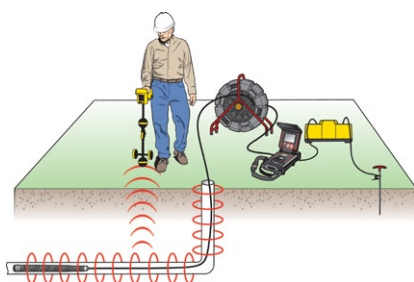

Induser et signal for å lokalisere verktøy.

Finn sonder/fyrtårn.

Finn plastrør med integrert linjesporing.

Direkte tilkobling til forsyningsledninger.

FORHANDLER

Registrer verktøyet ditt på
RIDGID Link™ App