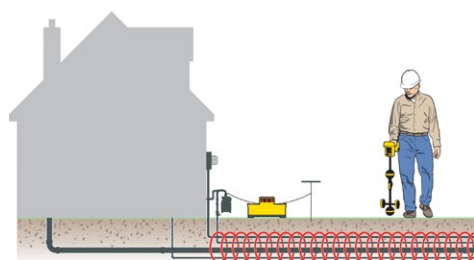

Induser et signal for å lokalisere verktøy.

Finn sonder/fyrtårn.

Finn plastrør med integrert linjesporing.

Direkte tilkobling til forsyningsledninger.

FORHANDLER

Registrer verktøyet ditt på
RIDGID Link™ App