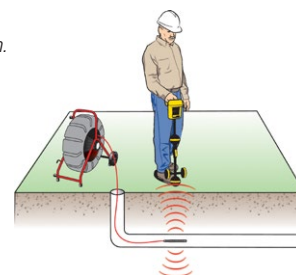

Finn sonder/fyrtårn.