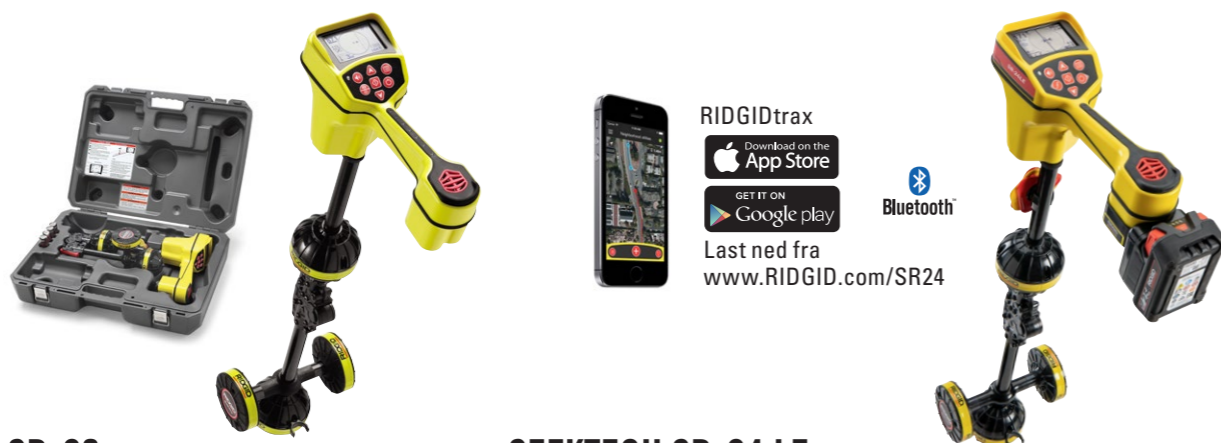

SeekTech™ SR-20 / SR-24 LE -FORSYNINGSRØRLOKALISATORER

RIDGID

CONFIDENCE BUILDER.

FINNER DET SLIK AT DU IKKE TREFFER DET.

RIDGID®-lokalisatorer gir deg bransjens eneste omnidireksjonelle kartlegging. Vis data i sanntid om plassering, retning og dybde. Spor og finn underjordiske ledninger som er vanskelige å lokalisere.

RIDGID.COM/LOCATE

*Rask, nøyaktig og sikker
lokalisering av underjordiske
forsyningsledninger*

SPORE ALLE FREKVENSER FRA 10 Hz TIL 35 000 Hz

RIDGID's lokaliseringmottakere har en skjerm for visuell kartlegging som er enkel å bruke, og som lar deg lokalisere rør og sonder/radiosendere med stor sikkerhet. Bruk med et SeeSnake-kamera utstyrt med en sondesender for å lokalisere kamerahodet under en inspeksjon, eller bruk med en linjesender for å finne nedgravde forsyningsrør.

SEEKTECH SR-20 -LOKALISATOR

Lokaliser underjordiske forsyningsrør med hurtighet, nøyaktighet og pålitelighet. En lett, men likevel robust posisjonsindikator som gir all den informasjonen som er nødvendig for raskere, mer nøyaktige lokaliseringer.

- Mållledning og veiledningspiler identifiserer raskt forvrengninger.
- Nærhetssignal og signalstyrke hjelper arbeidet gjennom vanskelige lokaliseringer.
- Kan spore alle frekvenser fra 10 Hz til 35 000 Hz.
- Oppfyller kravene til FCC klasse A og EN 55022 klasse A.