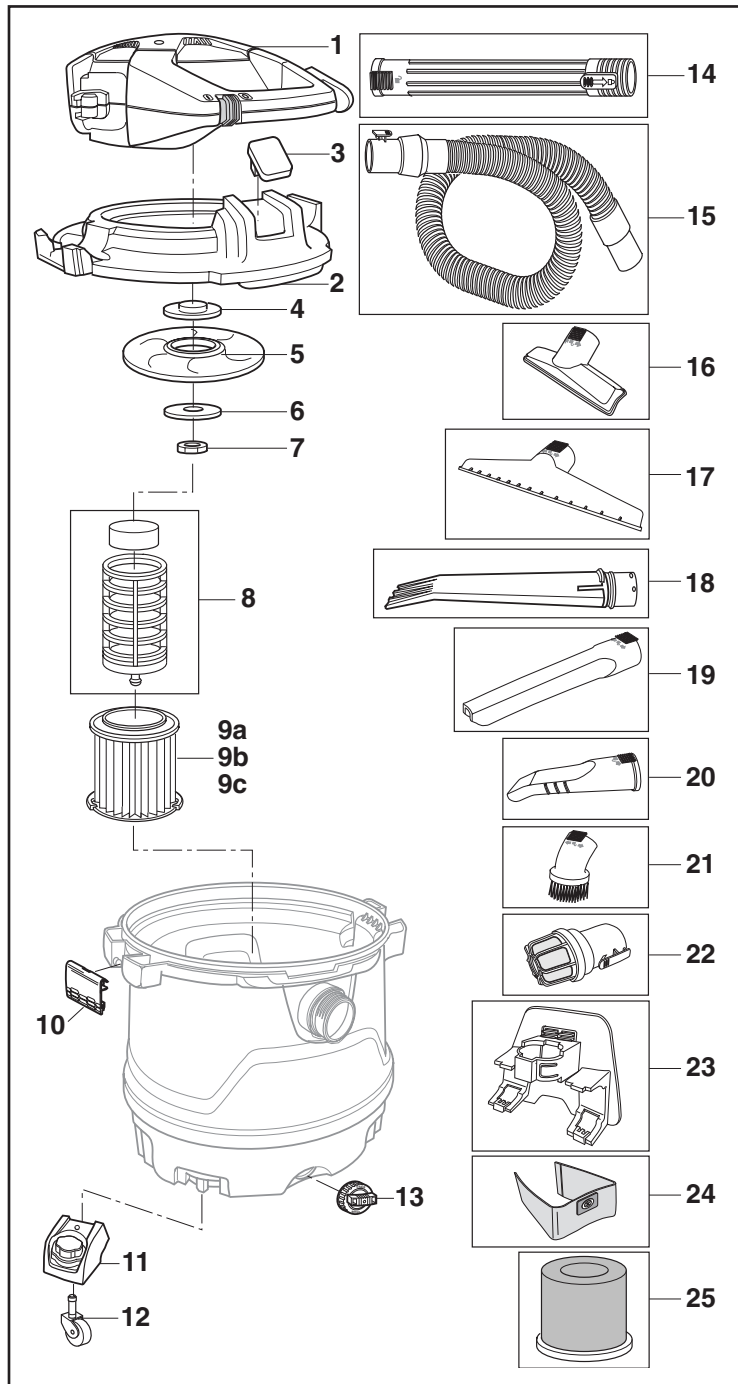

Pida siempre por número de catálogo RTC —no por número de clave

No. de clave	No. de catálogo RTC	Descripción
1	64873	Ensamblaje del soplador (510118-1)
2	64878	Tapa de soplador desmontable (842036-1)
3	83757	Pestillo del soplador desmontable (826388)
4	47862	Separador (818961)
5	73507	Rueda del soplador (818413)
6	20043	Arandela (315534-1)
7	12353	Tuerca hexagonal con pestaña 5/16-18 (826817)
8	72897	Jaula del filtro y flotador (510668)
9a	729474	† Filtro Qwik Lock™ (VF4000)
9b	42952	† Filtro para polvo fino Qwik Lock™ (VF5000)
9c	97457	† Filtro de medios HEPA Qwik Lock™ (VF6000)
10	63788	Pestillo del tambor (841700)
11	72952	Pie de ruedecilla con área de almacenamiento (841561)
12	12293	Ruedecilla (2 pulgadas de diámetro) (73102)
13	47922	Tapa del drenaje (73185)
14	62923	† Tubo extensor (LA2508)
15	72897	† Manguera con fijación profesional (831337-13)
16	62928	† Boquilla de uso general (2-1/2 pulg.) (LA2509)
17	62933	† Boquilla para mojado (2-1/2 pulg.) (LA2510)
18	54558	Tubo extensor del soplador (2-1/2 pulg.) (833169)
19	62948	† Boquilla rinconera (2-1/2 pulg.) (LA2502)
20	62953	Boquilla para auto (2-1/2 pulg.) (LA2503)
21	62918	† Cepillo para polvo (2-1/2 pulg.) (LA2501)
22	72927	† Silenciador/Difusor (2-1/2 pulg.) (LA2525)
23	64778	Soporte para accesorios (841803)
24	23743	† Bolsa de recolección de polvo (VF3502)
25	40158	† Filtro mojado (VF7000)
—	37678	Cable de alimentación (no mostrado) (829718-7)
—	83807	Motor, apilado de 1-1/2 (no mostrado) (826404)
—	42503	Conjuntos de escobillas (no mostrados) (510164)