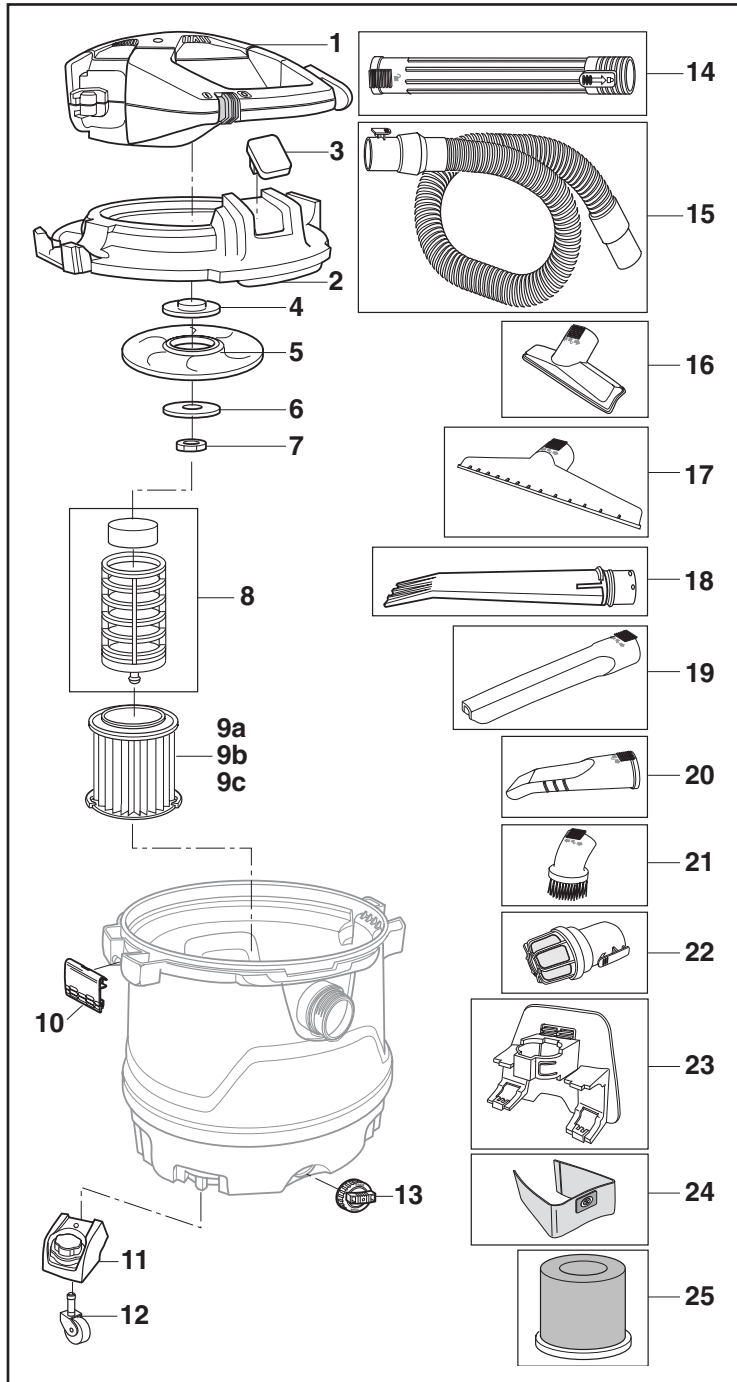

Model Number RT16000 (Catalog Number 62723) AND Model Number RT1600M0 (Catalog Number 61758) 16 U.S. Gallon (60 Liter) Wet/Dry Vac

Always order by RTC Catalog Number - Not by Key Number

Key Nos.	RTC Catalog #	Description
1	64873	Blower Assembly (510118-1)
2	64878	Detachable Blower Lid (842036-1)
3	83757	Detachable Blower Latch (826388)
4	47862	Spacer (818961)
5	73507	Blower Wheel (818413)
6	20043	Washer (315534-1)
7	12353	Nut, Hex Flange 5/16-18 (826817)
8	72897	Filter Cage & Float (510668)
9a	729474	† Qwik Lock™ Filter (VF4000)
9b	42952	† Qwik Lock™ Fine Dust Filter (VF5000)
9c	97457	† Qwik Lock™ HEPA Media Filter (VF6000)
10	63788	Drum Latch (841700)
11	72952	Caster Foot w/Storage (841561)
12	12293	Caster (2" Diameter) (73102)
13	47922	Drain Cap (73185)
14	62923	† Extension Wand (LA2508)
15	72897	† Professional Locking Hose (831337-13)
16	62928	† Utility Nozzle (2-1/2") (LA2509)
17	62933	† Wet Nozzle (2-1/2") (LA2510)
18	54558	Blower Wand (2-1/2") (833169)
19	62948	† Crevice Tool (2-1/2") (LA2502)
20	62953	Car Nozzle (2-1/2") (LA2503)
21	62918	† Dusting Brush (2-1/2") (LA2501)
22	72927	† Muffler Diffuser (2-1/2") (LA2525)
23	64778	Accessory Caddy (841803)
24	23743	† Dust Collection Bag (VF3502)
25	40158	† Wet Filter (VF7000)
—	37678	Power Cord (Not Shown) (829718-7)
—	83807	Motor, 1-1/2 Stack (Not Shown) (826404)
—	42503	Brush Sets (Not Shown) (510164)

† These replacement parts are also available where you purchased your Vac.