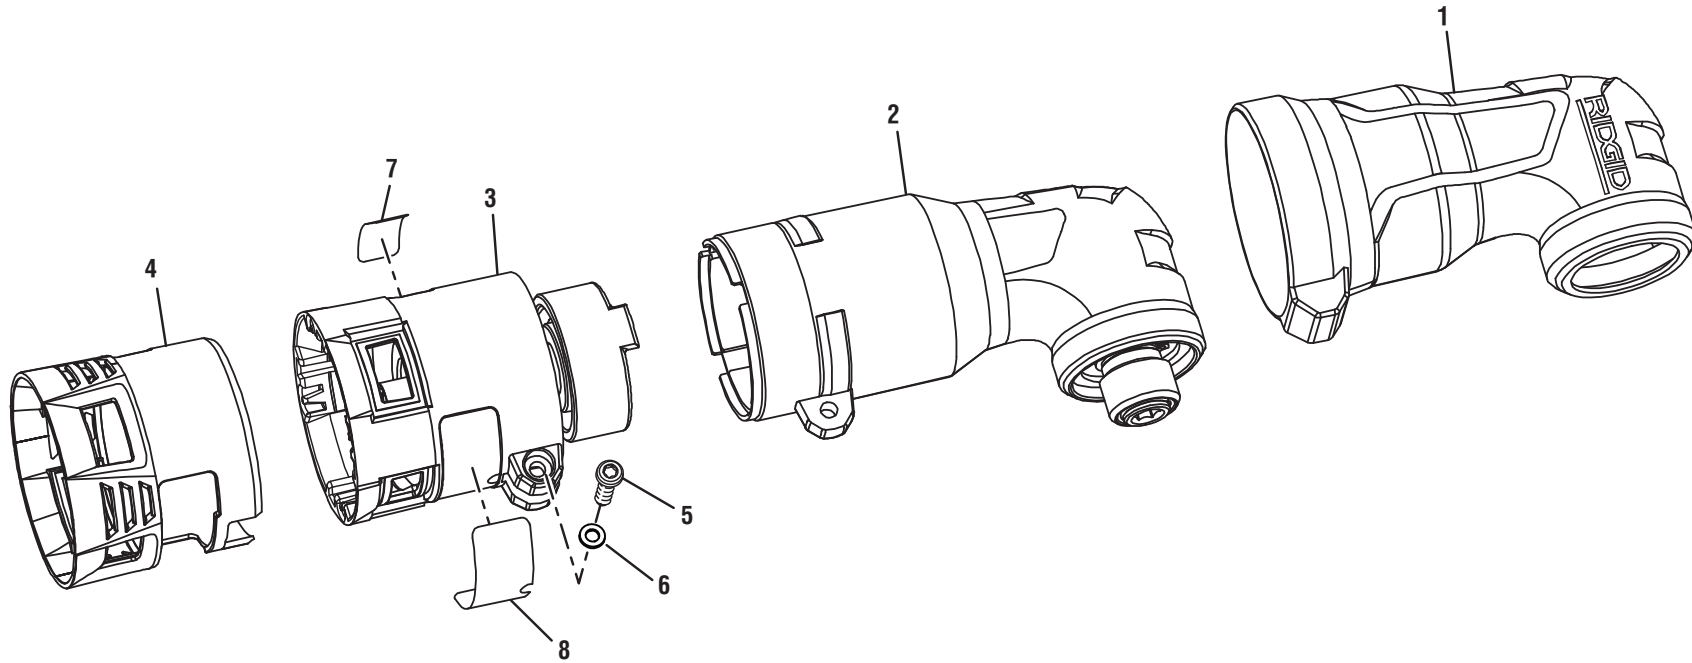

**RIDGID
R8223401 JOBMAX™
IMPACT DRIVER HEAD
REPAIR SHEET**

**RIDGID
R8223401 JOBMAX™
TÊTE DE TOURNEVIS À PERCUSSION
FEUILLE DE RÉPARATION**

**RIDGID
R8223401 JOBMAX™ CABEZAL
DE DESTORNILLADOR DE IMPACTO
LISTA DE PIEZAS DE REPUESTO**

R8223401 Impact Driver Head

Tête de tournevis à percussion / Cabezal de destornillador de impacto

KEY	P/N	DESCRIPTION	QTY	PIÈCE	RÉF.	DESCRIPTION	QTÉ	REF.	N/P	DESCRIPCIÓN	CANT.
1	330324001	Rubber Boot.....	1	1	330324001	Gaine caoutchoutée.....	1	1	330324001	Funda de goma.....	1
2	303625001	Impact Driver Head Assembly (Incl. Key No. 1).....	1	2	303625001	Ensemble tête de tournevis à percussion (incl. pièce réf. 1).....	1	2	303625001	Conjunto de cabezal del destornillador de impacto (incl. pza. núm. ref. 1).....	1
3	220143001	Motor Assembly (Incl. Key No. 4).....	1	3	220143001	Motor (incl. pièce réf. 4).....	1	3	220143001	Conj. de motor (incl. pza. núm. ref. 4).....	1
4	562389001	Rear Rubber Boot.....	1	4	562389001	Gaine caoutchoutée arrière.....	1	4	562389001	Funda de goma trasero.....	1
5	660383008	Screw (M4 x 16 mm, Pan Hd.).....	1	5	660383008	Vis (M4 x 16 mm, tête bombée).....	1	5	660383008	Tornillo (M4 x 16 mm, cab. tronc.).....	1
6	670030004	Spring Washer.....	1	6	670030004	Rondelle élastique.....	1	6	670030004	Arandela elástica.....	1
7	940221159	Logo Label.....	1	7	940221159	Étiquette de logo.....	1	7	940221159	Etiqueta logotipo.....	1
8	940488028	Data Label.....	1	8	940488028	Étiquette de données.....	1	8	940488028	Etiqueta de datos.....	1
	988000070	Operator's Manual (Not Shown).....	1		988000070	Manuel d'utilisation (pas illustré).....	1		988000070	Manual del operador (no se ilustra).....	1