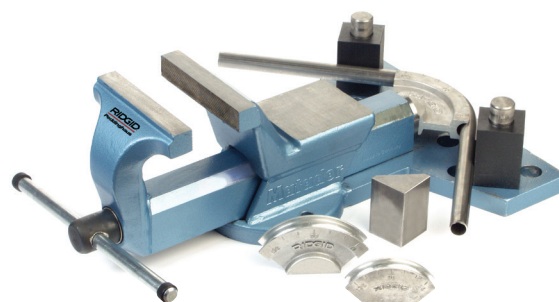

RIDGID-Peddinghaus bankschroef is het perfecte gereedschap voor vakmannen die dagelijks vertrouwen op hun bankschroef.

GEMAAKT IN DUITSLAND SINDS 1903

RIDGID® Peddinghaus bankschroeven zijn vermaard om hun kwaliteit en duurzaamheid, vervaardigd in Duitsland sinds meer dan 110 jaar.

Volledig smeedstalen constructie, 3 keer sterker dan gietijzer.

MATADOR

Professionele bankschroef voor de werkplaats.

SUPERIOR

Professionele bankschroef met ingebouwde pijpbekken voor de installatieindustrie.

MULTIPLUS

Professionele, veelzijdige bankschroef met buig-en richtgereedschap.

Bestelinformatie

MATADOR				SUPERIOR				MULTIPLUS			
Catalogusnummer	Model	Gewicht		Catalogusnummer	Model	Gewicht		Catalogusnummer	Model	Gewicht	
		lb	kg			lb	kg			lb	kg
10803	100	13	6	10814	120	22.0	10	35821	120	44.1	20
10804	120	22	10	10815	140	39.7	18	15318	160	81.6	37
10805	140	39.7	18	10816	160	55.2	25				
10806	160	55.2	25								
10803	180	57.4	26								