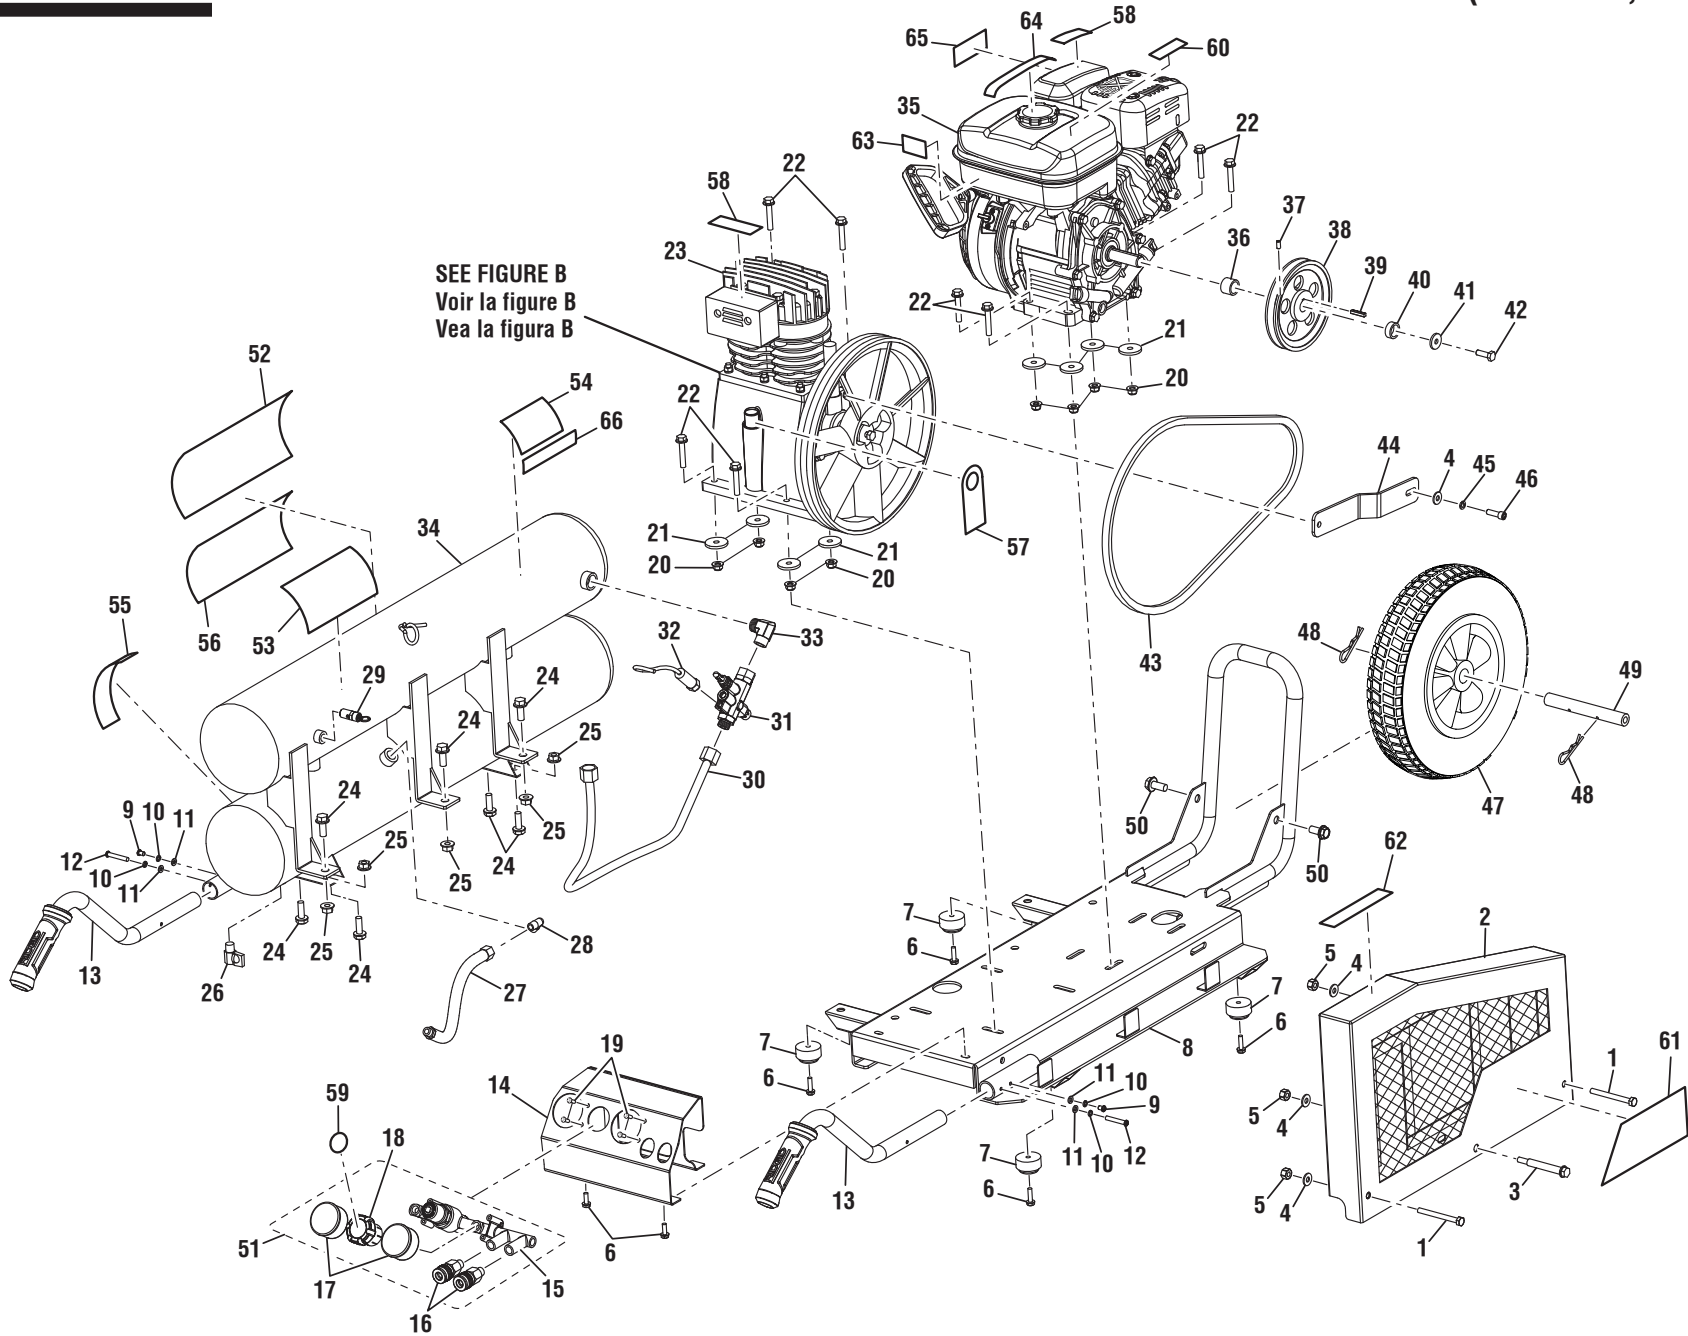

FIGURE A

KEY NO.	PART NUMBER	DESCRIPTION	QTY	KEY NO.	PART NUMBER	DESCRIPTION	QTY
1	079027009001	Bolt (M8 x 85 mm, Hex Hd.).....	2	36	079027009036	Spacer.....	1
2	079027009002	Belt Guard.....	1	37	079027009037	Screw (M6 x 12 mm).....	1
3	079027009003	Bolt (11 mm x 87 mm).....	1	38	079027009038	Engine Pulley.....	1
4	079027009004	Washer (15.8 mm x 8.5 mm x 1t).....	4	39	079027009039	Key (4.75 mm x 5 mm x 3 mm).....	1
5	079027009005	Hex Nut (M8).....	3	40	079027009040	Spacer.....	1
6	079027009006	Bolt (M6 x 20 mm, Flange Hex Hd.).....	6	41	079027009041	Washer (25 mm x 8.4 mm x 3t).....	1
7	079027009007	Rubber Foot.....	4	42	079027009042	Bolt (5/16 in. x 1 in., Hex Hd.).....	1
8	079027009008	Frame.....	1	43	079027009043	Belt.....	1
9	079027009009	Bolt (M6 x 8 mm).....	2	44	079027009044	Frame.....	1
10	079027009010	Spring Washer.....	4	45	079027009045	Washer (13.2 mm x 8.4 mm x 2.5t).....	1
11	079027009011	Washer (11 mm x 6.4 mm x 1.6t).....	4	46	079027009046	Cap Screw.....	1
12	079027009012	Bolt (M6 x 38 mm).....	2	47	079027009047	Wheel.....	1
13	079027009013	Handle Assembly.....	2	48	079027009048	Hitch Pin.....	2
14	079027009015	Panel Gauge.....	1	49	079027009049	Axle.....	1
15	079027009016	Input Manifold.....	1	50	079027009050	Bolt (M12 x 16 mm, Hex Hd.).....	2
16	079027009018	Female Coupler.....	2	51	079027009701	Regulator Assembly (Inc. Key Nos. 15-18).....	1
17	079027009019	Gauge.....	2	52	079027009905	Tank Logo Label (Ridgid).....	1
18	079027009017	Regulator Knob.....	1	53	079027009901	Warning Label (Compressor).....	1
19	079027009020	Bolt (M5 x 12 mm).....	4	54	079027009904	Data Label (Tank).....	1
20	079027009021	Hex Nut (M8).....	8	55	079027005907	Tank Drain Label.....	1
21	079027009022	Washer (36 mm x 8.4 mm x 3.8t).....	8	56	079027009907	Mobile Air Label.....	1
22	079027009023	Bolt (M8 x 40 mm, Flange Hex Hd.).....	8	57	079027009910	Oil Hang Tag (Compressor).....	1
23	079027009702	Pump Assembly.....	1	58	079027009902	Hot Surface Label.....	2
24	079027009024	Bolt (M10 x 25 mm, Flange Hex Hd.).....	7	59	079027009908	Regulator Label.....	1
25	079027009025	Hex Nut (M10).....	5	60	079027009911	Logo Label (Subaru).....	1
26	079027009026	Drain Valve.....	1	61	079027009913	Logo Label (Ridgid).....	1
27	079027009027	Exhaust Tube Assembly.....	1	62	079027009914	Quick Start Label.....	1
28	079027009028	Elbow (3/8 in.).....	1	63	079027009909	On/Off Label.....	1
29	079027009029	Valve.....	1	64	079027009912	Lubricant Label (Engine).....	1
30	079027009030	Gauge Panel Hose.....	1	65	079027009906	Combustion Label.....	1
31	079027009031	Pressure Unloader.....	1	66	079027009921	EMC Label.....	1
32	079027009033	Throttle.....	1				
33	079027009034	Elbow (1/2 in.).....	1				
34	079027009035	Air Tank.....	1				
35	N/A	Engine.....	1				