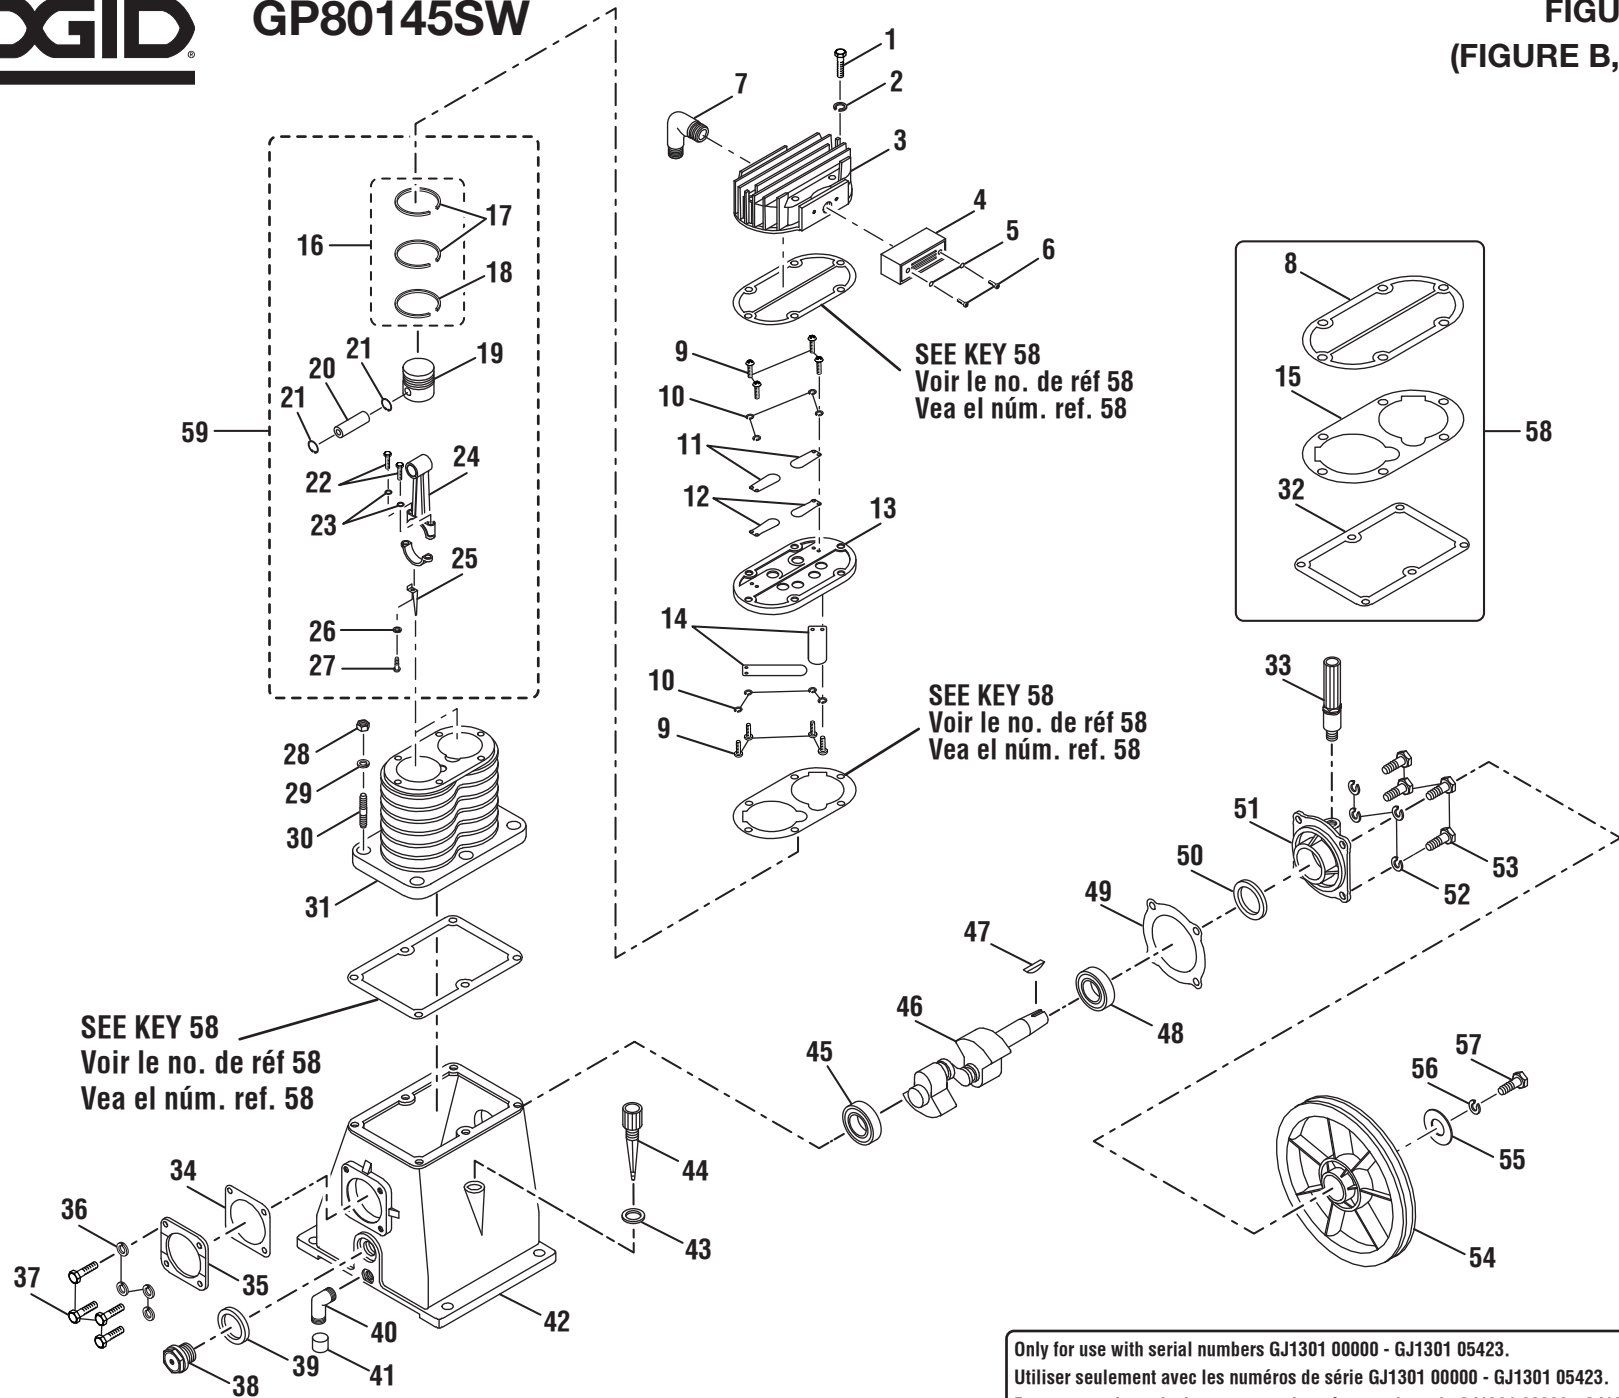

FIGURA A

REF.N/P	DESCRIPCIÓN	CANT.	REF.N/P	DESCRIPCIÓN	CANT.
1	079027009001 Perno (M8 x 85 mm, cabezal hexagonal).....	2	36	079027009036 Separador	1
2	079027009002 Protección de la correa.....	1	37	079027009037 Tornillo (M6 x 12 mm).....	1
3	079027009003 Perno (11 mm x 87 mm).....	1	38	079027009038 Polea del motor.....	1
4	079027009004 Arandela (15.8 mm x 8.5 mm x 1t).....	4	39	079027009039 Chaveta (4.75 mm x 5 mm x 3 mm).....	1
5	079027009005 Tuerca hexagonal (M8).....	3	40	079027009040 Separador	1
6	079027009006 Perno (M6 x 20 mm, cabeza hexagonal de brida)	6	41	079027009041 Arandela (25 mm x 8.4 mm x 3t).....	1
7	079027009007 Pie de goma.....	4	42	079027009042 Perno (5/16 pulg x 1 pulg, cabeza hexagonal).....	1
8	079027009008 Armazón.....	1	43	079027009043 Correa	1
9	079027009009 Perno (M6 x 8 mm).....	2	44	079027009044 Armazón.....	1
10	079027009010 Arandela elástica.....	4	45	079027009045 Arandela (13.2 mm x 8.4 mm x 2.5t).....	1
11	079027009011 Arandela (11 mm x 6.4 mm x 1.6t).....	4	46	079027009046 Tornillo de casquete.....	1
12	079027009012 Perno (M6 x 38 mm).....	2	47	079027009047 Rueda.....	1
13	079027009013 Conjunto de mango	2	48	079027009048 Pasador del enganche	2
14	079027009015 Calibrador del panel.....	1	49	079027009049 Eje	1
15	079027009016 Entrada de colector.....	1	50	079027009050 Perno (M12 x 16 mm, cabeza hexagonal de brida)	2
16	079027009018 Acoplador (hembra)	2	51	079027009701 Conjunto del regulador (incl. núm. ref. 15-18)	1
17	079027009019 Escala.....	2	52	079027009905 Etiqueta del logotipo (Ridgid).....	1
18	079027009017 Perilla del regulador	1	53	079027009901 Etiqueta de advertencia (compresor).....	1
19	079027009020 Perno (M5 x 12 mm).....	4	54	079027009904 Etiqueta de datos (tanque).....	1
20	079027009021 Tuerca hexagonal (M8).....	8	55	079027005907 Etiqueta de Dren del tanque	1
21	079027009022 Arandela (36 mm x 8.4 mm x 3.8t).....	8	56	079027009907 Etiqueta de aire móvil.....	1
22	079027009023 Perno (M8 x 40 mm, cabeza hexagonal de brida)	8	57	079027009910 Etiqueta de colgar (compresor).....	1
23	079027009702 Conjunto de la bomba	1	58	079027009902 Etiqueta superficial caliente	2
24	079027009024 Perno (M10 x 25 mm, cabeza hexagonal de brida)	7	59	079027009908 Etiqueta del regulador.....	1
25	079027009025 Tuerca hexagonal (M10).....	5	60	079027009911 Etiqueta del logotipo (Subaru)	1
26	079027009026 Válvula de drenaje.....	1	61	079027009913 Etiqueta del logotipo (Ridgid).....	1
27	079027009027 Conjunto del escape	1	62	079027009914 Etiqueta de arranque rapido	1
28	079027009028 Codo (3/8 pulg.)	1	63	079027009909 Etiqueta de encendido/apagado.....	1
29	079027009029 Válvula.....	1	64	079027009912 Etiqueta de lubricante (motor).....	1
30	079027009030 Manguera del panel de calibrador	1	65	079027009906 Etiqueta de combustión.....	1
31	079027009031 Descargador.....	1	66	079027009921 Etiqueta de EMC.....	1
32	079027009033 Acelerador.....	1		No Se Muestra:	
33	079027009034 Codo (1/2 pulg.)	1	988000119	Manual del operador (987132001).....	1
34	079027009035 Tanque de aire.....	1			
35	N/A Motor.....	1			