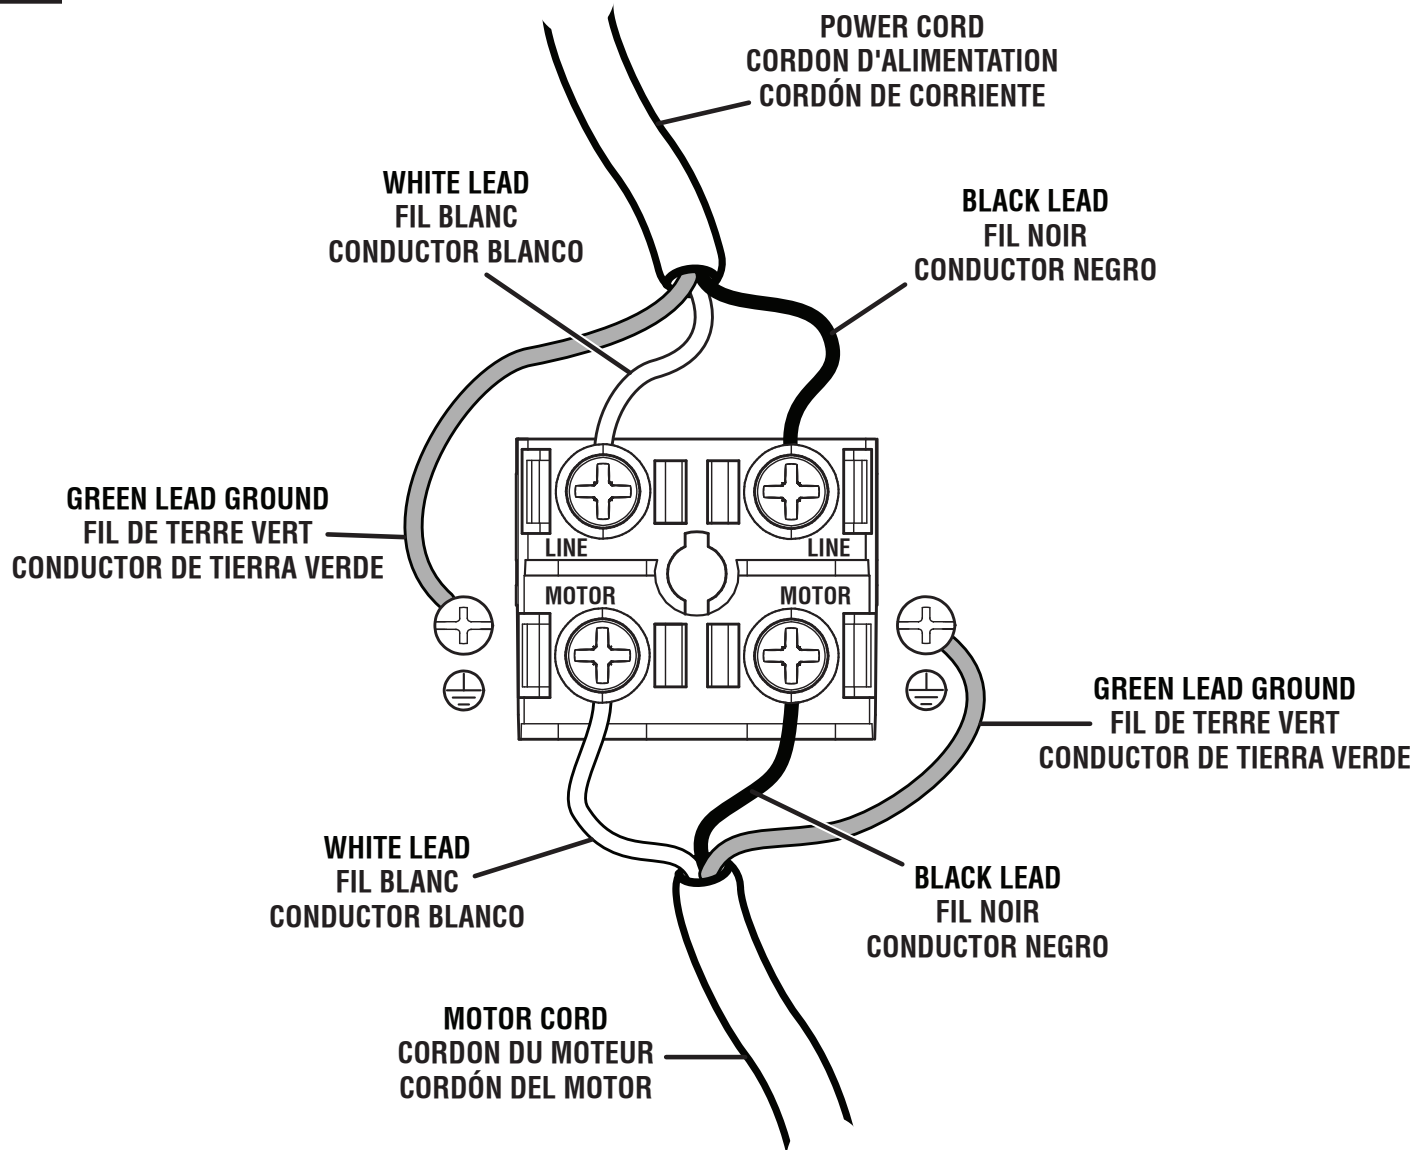

WIRING DIAGRAM
SCHÉMA DE CÂBLAGE
DIAGRAMA DE CABLEADO