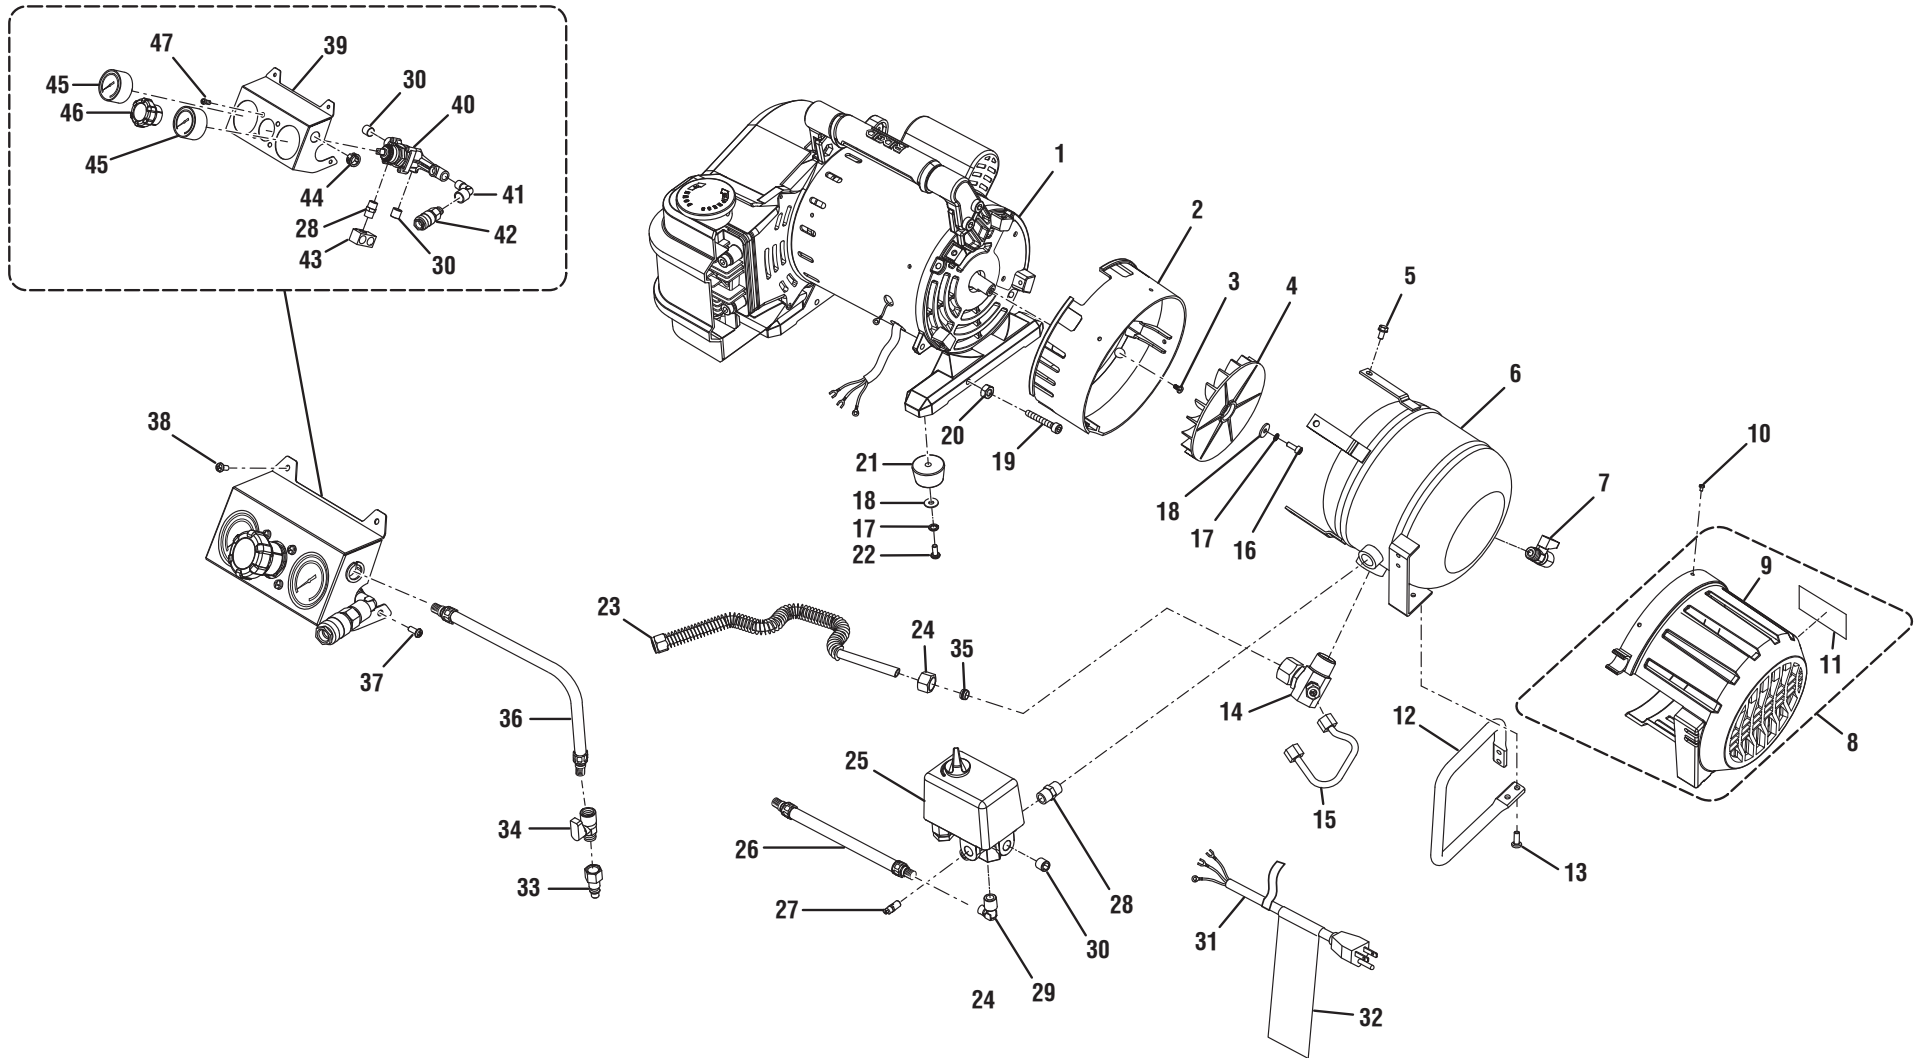

RIDGID  
**MOBILAIR** TRI-STACK™  
COMPRESOR DE AIRE DE  
CONTENEDOR DE 18,93 L (5 GALÓN)  
NÚMERO DE MODELO OF50150TS  
LISTAS DE PIEZAS DE REPUESTO

OF50150TS

FIGURE A

KEY P/N	DESCRIPTION	QTY	KEY P/N	DESCRIPTION	QTY	KEY P/N	DESCRIPTION	QTY			
1	079027013700	Motor Pump Assembly.....	1	18	079027013005	Washer (ID 6 x OD 18 x 1t).....	5	35	079027013140	Ferrule (6.35 mm).....	1
2	079027013061	Small Fan Housing.....	1	19	079027013072	Bolt (M6 x 35 mm, Hex Soc. Hd.).....	2	36	079027013723	Air Hose (12.5 in.).....	1
3	079027013001	Screw (M4 x 10 mm, Pan Hd.).....	4	20	079027013073	Lock Nut (M6).....	2	37	079027013089	Screw (M5 x 15 mm, Pan Hd.).....	1
4	079027013062	Small Fan.....	1	21	079027013074	Rubber Pad.....	4	38	079027013015	Screw (M5 x 8 mm, Pan Hd.).....	2
5	079027013063	Bolt (M5 x 14 mm, Hex Hd.).....	4	22	079027013075	Screw (M6 x 20 mm, Pan Hd.).....	4	39	079027013090	Control Panel Assembly.....	1
6	079027013064	0.5 Gallon Tank.....	1	23	079027013138	Exhaust Tube Kit.....	1	40	079027013091	Pressure Regulator Assembly.....	1
7	079027008012	Drain Valve.....	1	24	079027013139	Hex Nut (3/8 in.).....	1	41	079027013129	Elbow (105°).....	1
8	079027013707	Tank Housing Assembly (Inc. Key Nos. 9-11).....	1	25	079027013078	Pressure Switch.....	1	42	079027008018	Quick Connect Coupler.....	1
9	079027013066	0.5 Gallon Tank Housing.....	1	26	079027013713	Air Hose Assembly (9 in.).....	1	43	079027013092	T-Connector.....	1
10	079027013065	Screw (M4.8 x 8 mm, Pan Hd.).....	3	27	079027008028	Pressure Relief Valve.....	1	44	079027013093	Strain Relief.....	1
11	079027013903	Tank Drain Label.....	1	28	079027013083	2-Way Valve.....	2	45	079027013143	Pressure Gauge.....	2
12	079027013067	Roll Bar.....	1	29	079027013081	90° Elbow.....	1	46	079027008022	Regulator Knob.....	1
13	079027013069	Screw (M5 x 12 mm, Pan Hd.).....	4	30	079027013082	Threaded Plug.....	3	47	079027013001	Screw (M4 x 10 mm, Pan Hd.).....	4
14	079027013712	Check Valve Assembly.....	1	31	079027013706	Power Cord Assembly.....	1	<b>Not Shown:</b>			
15	079027013722	Tube Assembly.....	1	32	079027013909	Cord Wrap Warning Label (FR/SP).....	1	079027013130	Hex Key (5 mm).....	1	
16	079027013003	Bolt (M6 x 15 mm, Hex Soc. Hd.).....	1	33	079027013085	Quick Connector.....	1	988000121	Operator's Manual (079027013118).....	1	
17	079027013004	Spring Washer (ID 6 x OD 9.3 x 1.5t).....	5	34	079027013086	Ball Valve.....	1	2-20-14 (Rev:06)			