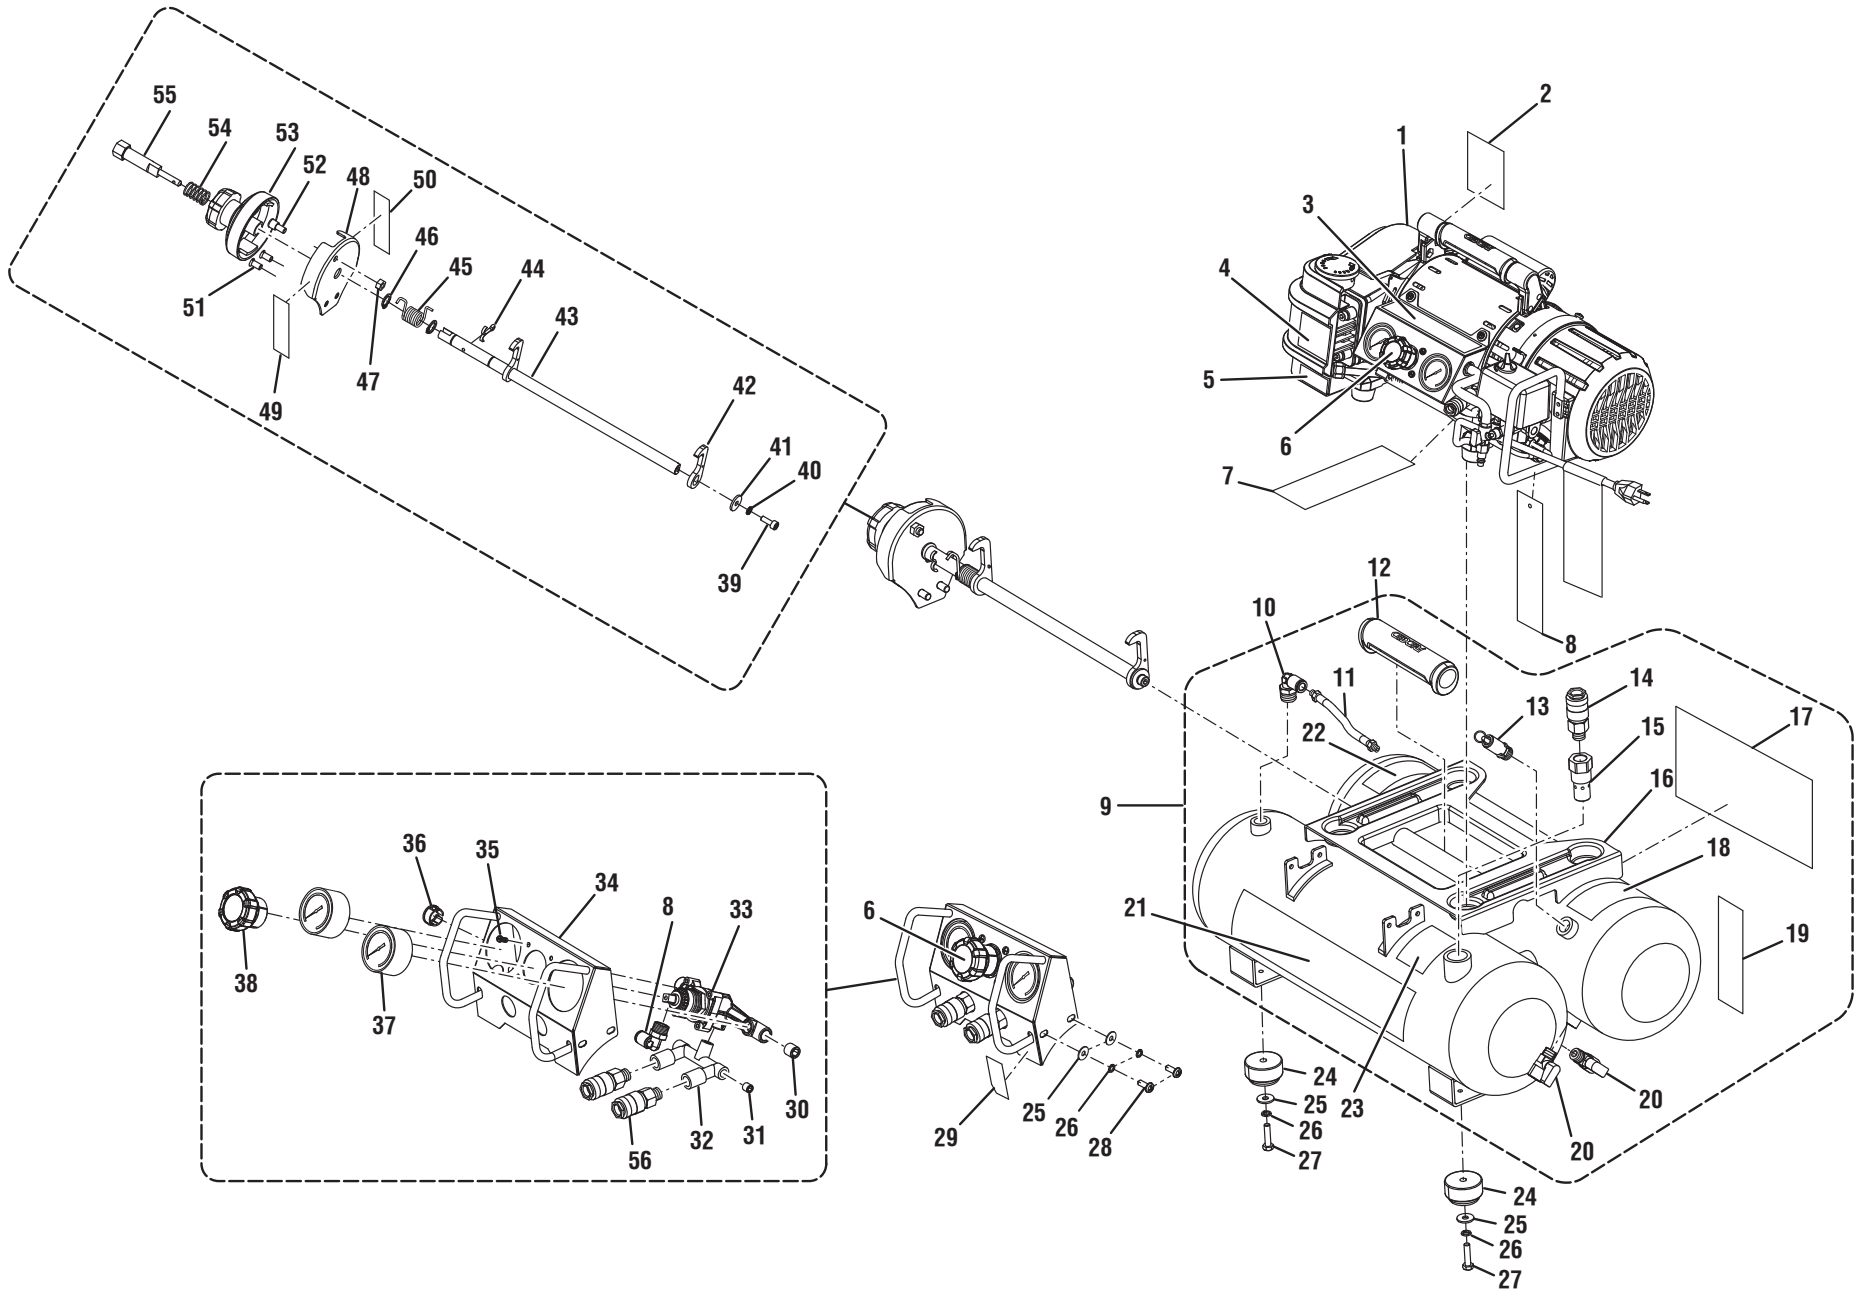

OF50150TS

FIGURE B

KEY P/N	DESCRIPTION	QTY	KEY P/N	DESCRIPTION	QTY	KEY P/N	DESCRIPTION	QTY
1	079027013704 Pump & Tank Assembly.....	1	21	079027013905 Tank Ridgid Logo Label.....	1	40	079027013026 Spring Washer (ID 5 x OD 8 x 1.3t).....	1
2	079027013908 Warning Label (Upper).....	1	22	079027013915 Tank Instruction Label (Release/Lock).....	1	41	079027013112 Washer (ID 6 x OD 18 x 1t).....	1
3	079027013912 5 in 1 Label.....	1	23	079027013901 Decoupling Instruction Label.....	1	42	079027013111 Locking Hook.....	1
4	079027013920 Mobil Air Logo.....	1	24	079027008010 Rubber Feet.....	4	43	079027013110 Locking Rod.....	1
5	079027013913 Hot Surface Label.....	1	25	079027013005 Washer (ID 6 x OD 18 x 1.5t).....	8	44	079027013109 Cotter Pin.....	1
6	079027008906 Regulator Knob Label.....	2	26	079027013004 Spring Washer (ID 6 x OD 9.25 x 1.5t).....	8	45	079027013108 Lock Spring.....	1
7	079027013914 Hose Burst Warning Label.....	1	27	079027013075 Screw (M6 x 20 mm, Pan Hd.).....	5	46	079027013107 Retaining Ring.....	2
8	079027013918 Hang Tag (5 In 1).....	1	28	079027013096 Screw (M6 x 10 mm, Pan Hd.).....	4	47	079027013114 Hex Nut (M6).....	1
9	079027013710 Twin Tank Assembly (Inc. Key Nos. 12-25).....	1	29	079027013904 Specifications Label.....	1	48	079027013711 Locking Knob Panel (Inc. Key Nos. 51-52).....	1
10	079027013144 L Joint.....	2	30	079027013082 Threaded Plug.....	1	49	079027013922 Coupler Knob Lock Instruction.....	1
11	079027013714 Air Hose (OD 8 mm).....	1	31	079027013099 Threaded Plug.....	2	50	079027013921 Coupler Knob Unlock Instruction.....	1
12	079027013117 Twin Tank Handle Grip.....	1	32	079027013100 T-Connector.....	1	51	079027013115 Bolt (M5 x 9 mm).....	2
13	079027008028 Pressure Relief Valve.....	1	33	079027013098 Pressure Regulator Assembly.....	1	52	079027013105 Stop Pin.....	1
14	079027013128 Quick Connect Coupler.....	1	34	079027013097 Control Panel.....	1	53	079027013104 Locking Knob.....	1
15	079027013094 Check Valve.....	1	35	079027013001 Screw (M4 x 10 mm, Pan Hd.).....	4	54	079027013103 Spring.....	1
16	079027013095 Large Twin Tanks.....	1	36	079027013101 Strain Relief.....	1	55	079027013102 Locking Shaft.....	1
17	079027005903 Warning Label (Lower).....	1	37	079027008019 Pressure Gauge.....	2	56	079027008018 Quick Connect Coupler.....	2
18	079027013902 Tank Label.....	1	38	079027008022 Regulator Knob.....	1			
19	079027005907 Lower Tank Drain Label.....	1	39	079027013113 Bolt (M5 x 12 mm, Hex Soc. Hd.).....	1			
20	079027008012 Drain Valve.....	2