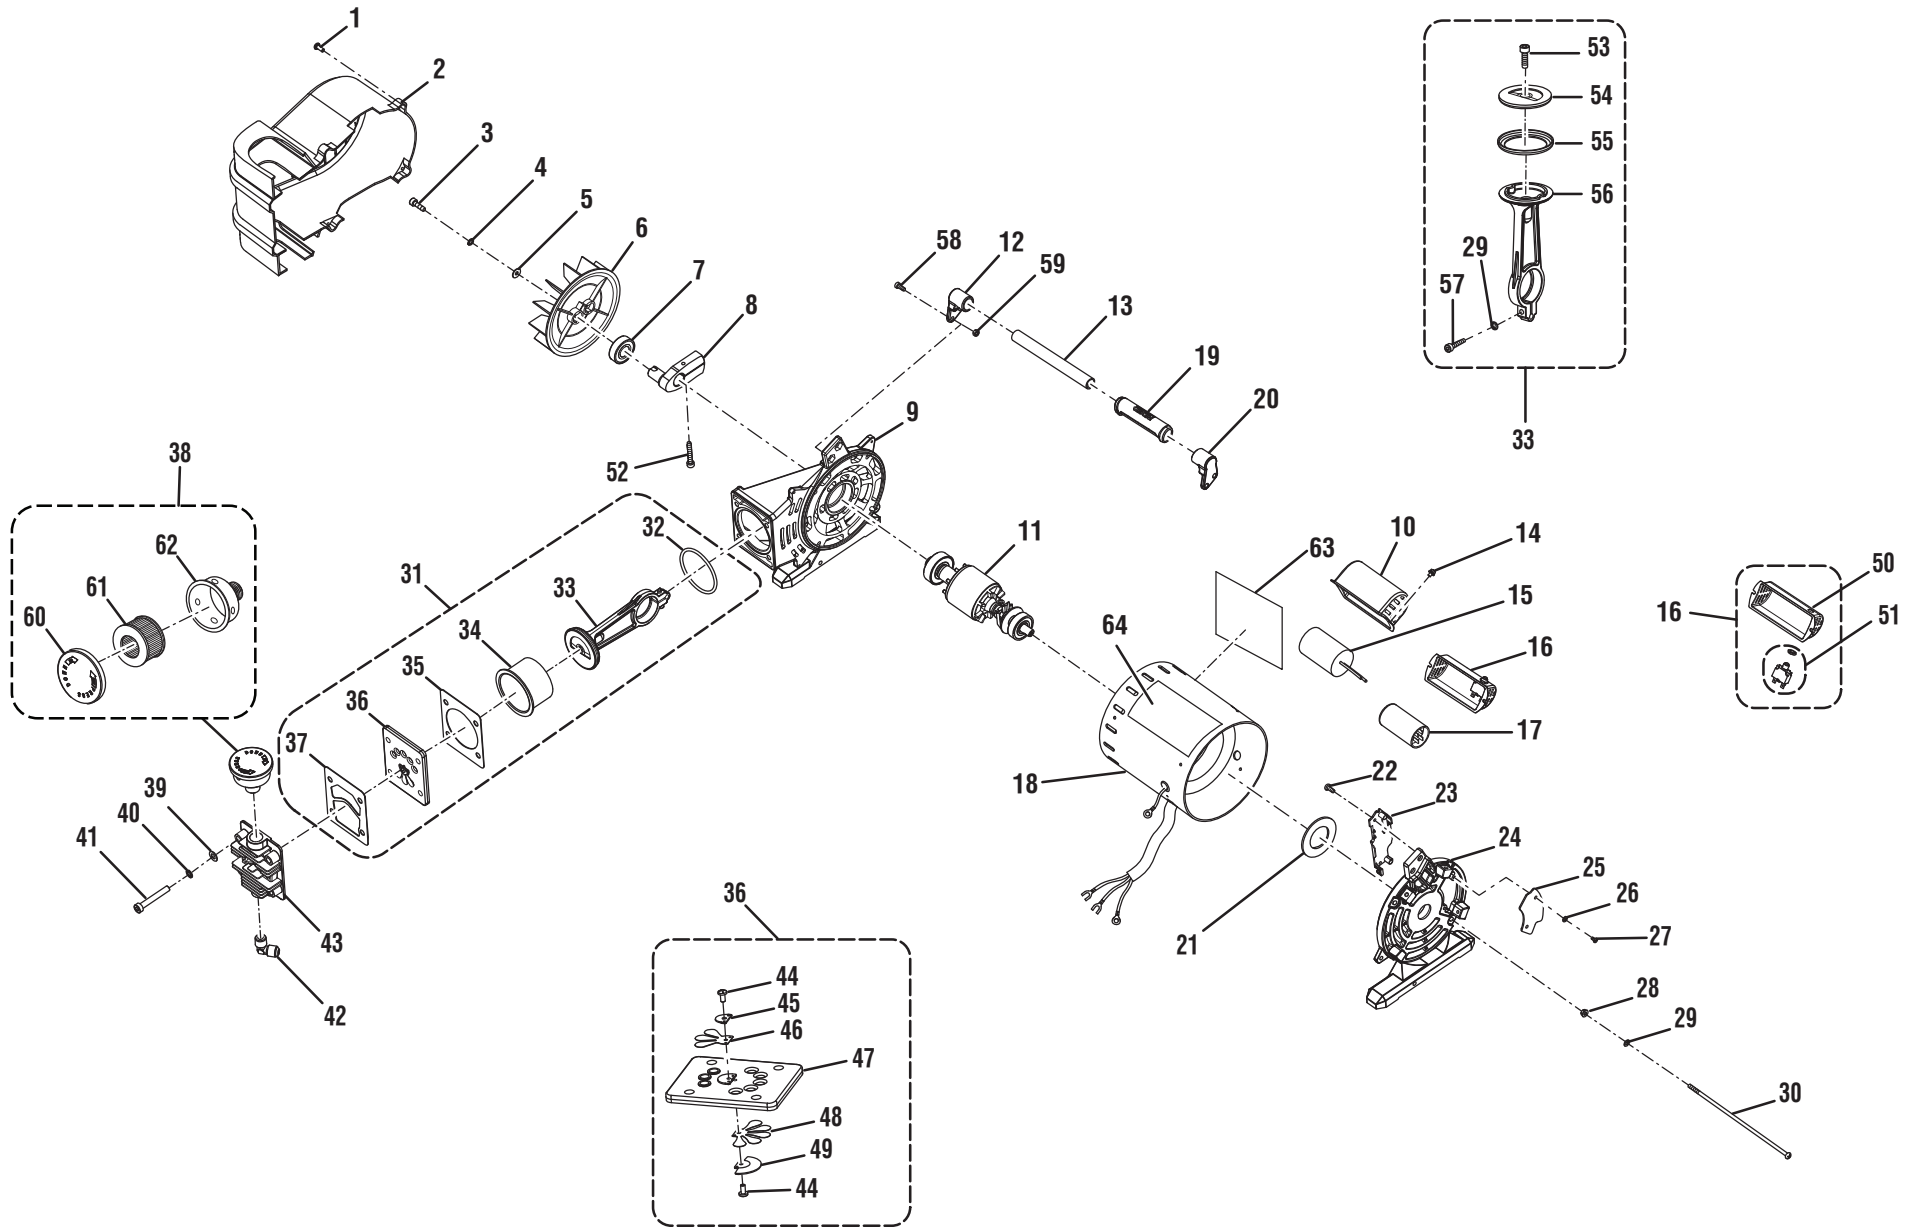

FIGURA B

REF. N/P	DESCRIPCIÓN	CANT.	REF. N/P	DESCRIPCIÓN	CANT.	REF. N/P	DESCRIPCIÓN	CANT.			
1	079027013704	Conjunto de la bomba y tanque	1	20	079027008012	Válvula de drenaje	2	39	079027013113	Perno (M5 x 12 mm, cab. hue. hex.).....	1
2	079027013908	Etiqueta de advertencia (superior)..	1	21	079027013905	Etiqueta de logo Ridgid de tanque. 1		40	079027013026	Arandela elástica (ID 5 x OD 8 x 1.3t)	1
3	079027013912	Etiqueta de 5 en 1	1	22	079027013915	Etiqueta de instrucciones del tanque (Soltar/Trabar)	1	41	079027013112	Arandela (ID 6 x OD 18 x 1t).....	1
4	079027013920	Etiqueta de logo Mobil Air™.....	1	23	079027013901	Etiqueta de instrucciones para desacoplo.....	1	42	079027013111	Ganchos de fijación.....	1
5	079027013913	Etiqueta superficial caliente.....	1	24	079027008010	Pies de goma.....	4	43	079027013110	Barra de fijación.....	1
6	079027008906	Etiqueta de perilla del regulador.....	2	25	079027013005	Arandela (ID 6 x OD 18 x 1.5t).....	8	44	079027013109	Pasador de chaveta.....	1
7	079027013914	Etiqueta de advertencia de manguera de estallido	1	26	079027013004	Arandela elástica (ID 6 x OD 9.25 x 1.5t)	8	45	079027013108	Muelle de fijación.....	1
8	079027013918	Etiqueta de colgar (5 en 1).....	1	27	079027013075	Tornillo (M6 x 20 mm, cab. tronc.)..	5	46	079027013107	Ano de retén	2
9	079027013710	Conjunto de tanque gemela (inc. núm. ref. 12-25).....	1	28	079027013096	Tornillo (M6 x 10 mm, cab. tronc.)..	4	47	079027013114	Tuerca hexagonal (M6)	1
10	079027013144	Ensambladura en "L".....	2	29	079027013904	Etiqueta d'especificaciones.....	1	48	079027013711	Panel de perilla de fijación (inc. núm. ref. 51-52).....	1
11	079027013714	Manguera de aire (OD 8 mm)	1	30	079027013082	Tapón roscada	1	49	079027013922	Instrucciones para trabar la perilla del acoplador	1
12	079027013117	Mango con empuñadura de tanque grande	1	31	079027013099	Tapón roscada	2	50	079027013921	Instrucciones para destrabar la perilla del acoplador	1
13	079027008028	Válvula de liberación de presión.....	1	32	079027013100	Conector de "T"	1	51	079027013115	Perno (M5 x 9 mm)	2
14	079027013128	Collarin de conexión rápido.....	1	33	079027013098	Conjunto de regulador de presión..	1	52	079027013105	Pasador de tope	1
15	079027013094	Válvula de retención	1	34	079027013097	Panel de control.....	1	53	079027013104	Perilla de fijación	1
16	079027013095	Gemela tanque grande	1	35	079027013001	Tornillo (M4 x 10 mm, cab. tronc.)..	4	54	079027013103	Resorte	1
17	079027005903	Etiqueta de advertencia (inferior)....	1	36	079027013101	Protector del cordón.....	1	55	079027013102	Eje de fijación	1
18	079027013902	Etiqueta de tanque	1	37	079027008019	Manómetro	2	56	079027008018	Collarin de conexión rápido.....	2
19	079027005907	Etiqueta de tanque de drenaje (inferior).....	1	38	079027008022	Perilla del regulador.....	1