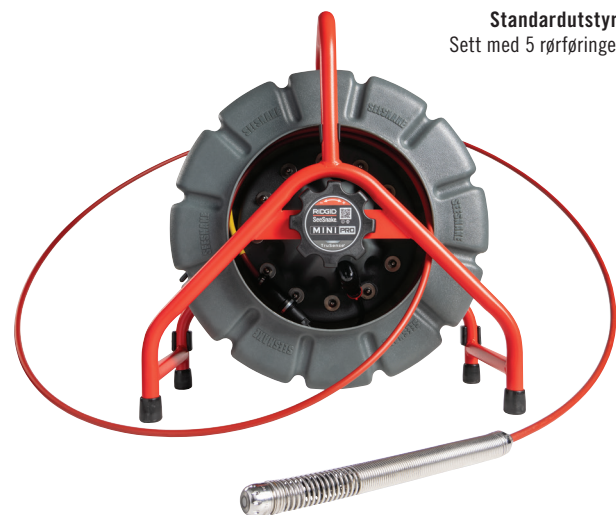

For flere detaljer, se RIDGID.com/warranty

FORHANDLER

Søk etter mer informasjon om HQx Live

RIDGID.COM/seesnake

RIDGID® reserverer retten til å endre design og spesifikasjoner på våre produkter uten forvarsel. For en komplett oversikt over produktene til Ridge Tool, vennligst sjekk katalogen eller RIDGID.com.

© 2023, RIDGID, Inc. Emerson logoen og RIDGID logoen er registrerte varemerker for Emerson Electric Co. Eller RIDGID, Inc. I USA og andre land. Alle varemerker tilhører eierene.