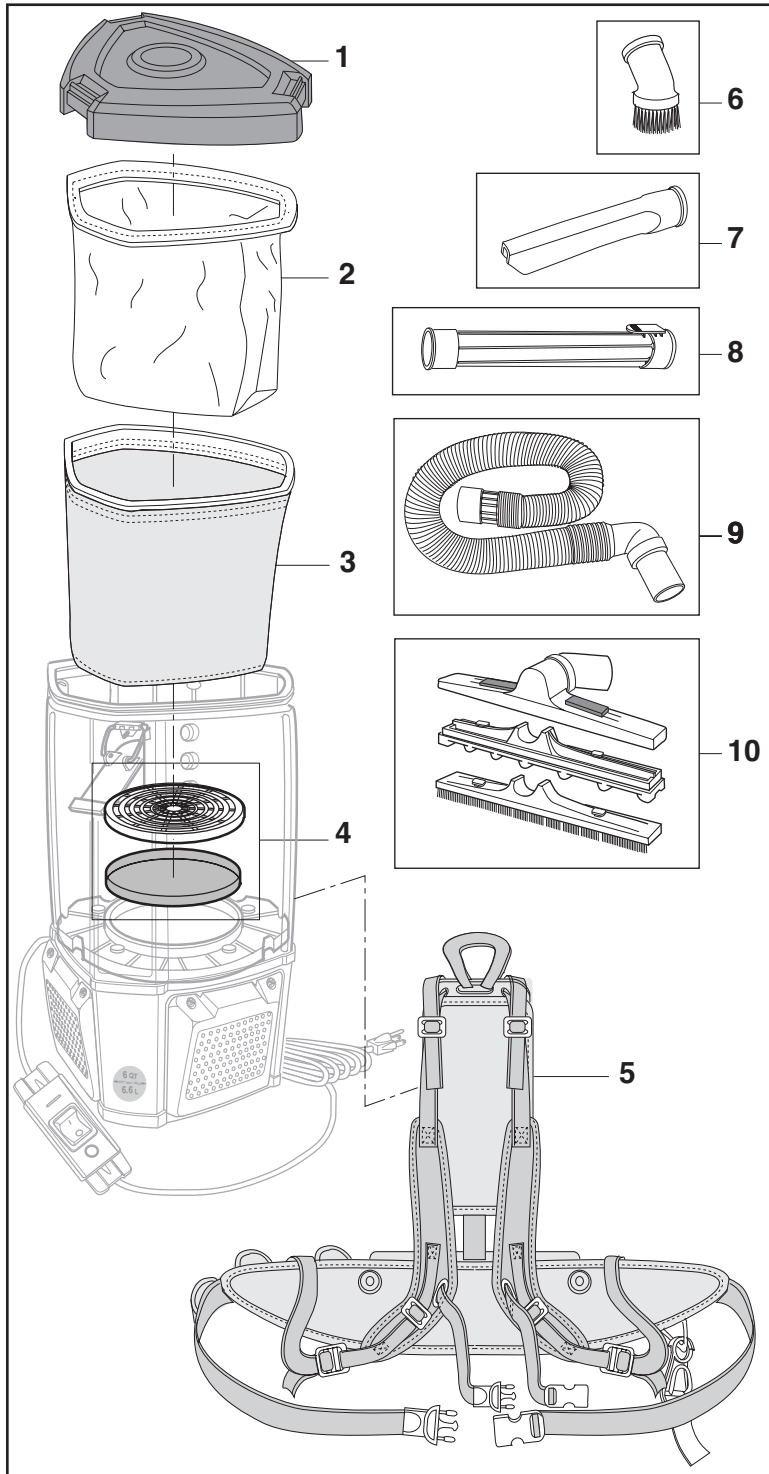

Model Number HDB6000 6 Dry Quarts / 6.6 Liter Backpack Vac

Always order by Part Number - Not by Key Number

Key Nos.	6 Dry Quarts / 6.6 Liter Backpack Vac HDB6000 Part Numbers	Descriptions
1	833948-5	Backpack Vac Lid, Dark Grey
2	VFB600	† Dry Filter Bag
3	VFB102	† Cloth Filter
4	510786	Dome Filter w/Filter Grate
5	510784	Harness Assembly w/Hardware
6	VT1701	† Dusting Brush (1-7/8")
7	VT1702	† Crevice Tool (1-7/8")
8	VT1708	† Extension Wand (1-7/8")
9	510785	† Hose (1-7/8" Cuff)
10	510790	† Floor Tools

† These replacement parts are also available where you purchased your Vac.

Número de modelo HDB6000 Aspiradora tipo mochila de 6 cuartos de galón de material seco / 6,6 litros

Pida siempre por número de pieza —no por número de clave

Nos. de clave	Aspiradora tipo mochila de 6 cuartos de galón de material seco / 6,6 litros HDB6000 Nos. de pieza	Descripción
1	833948-5	Tapa de aspiradora tipo mochila, gris oscura
2	VFB600	† Bolsa de filtro para residuos secos
3	VFB102	† Filtro de tela
4	510786	Filtro de domo con rejilla de filtro
5	510784	Ensamblaje de arnés con herrajes
6	VT1701	† Cepillo para desempolvar (1-7/8 pulg.)
7	VT1702	† Boquilla rinconera (1-7/8 pulg.)
8	VT1708	† Tubo extensor (1-7/8 pulg.)
9	510785	† Manguera (manguito de 1-7/8 pulg.)
10	510790	† Herramientas para pisos

† Estas piezas de repuesto también están disponibles donde usted compró su aspiradora.

Numéro de modèle HDB6000 Aspirateur transportable dans un sac à dos de 6 quarts secs / 6,6 litres

Pour commander, utiliser toujours le numéro de pièce – pas le numéro de légende