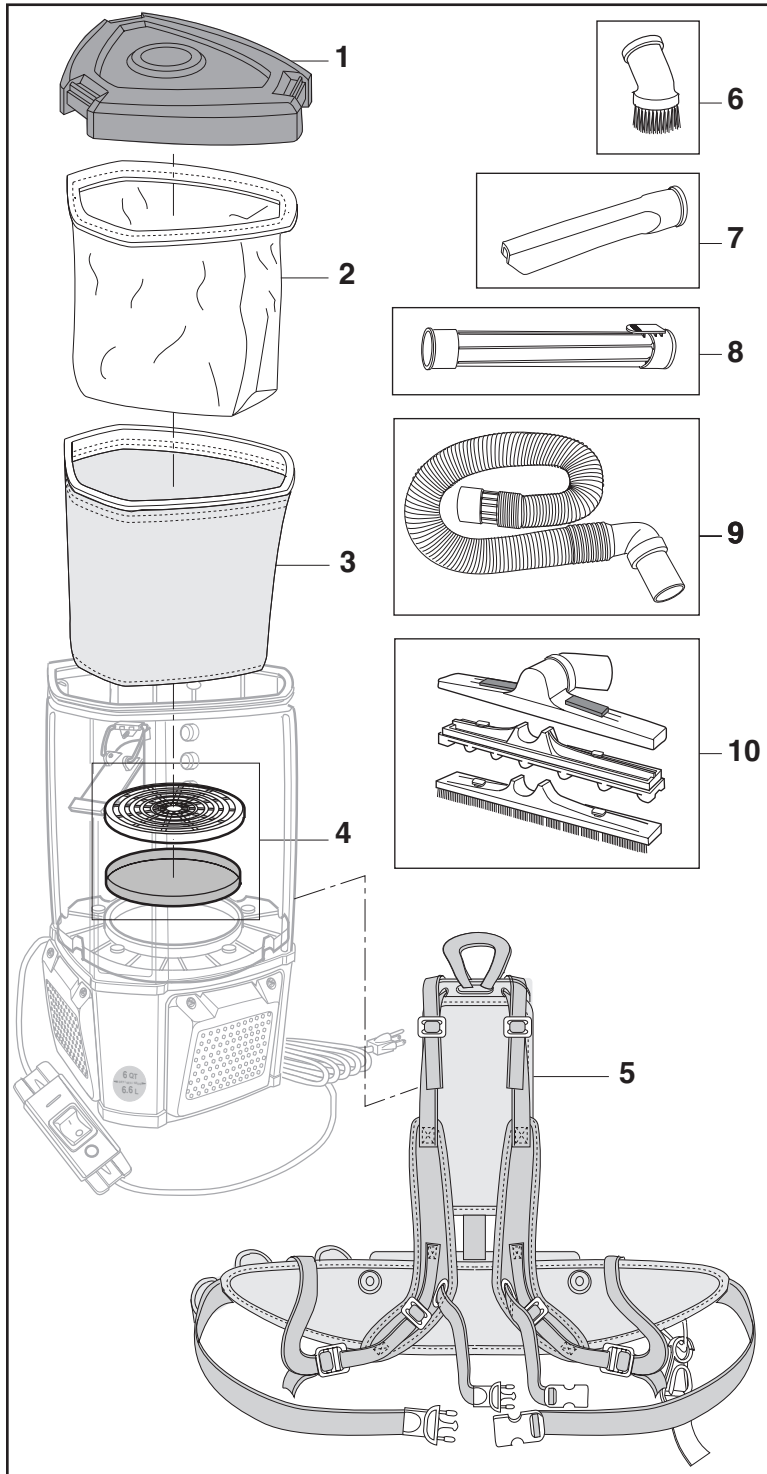

Model Number HDB6000 6 Dry Quarts / 6.6 Liter Backpack Vac

Always order by Part Number - Not by Key Number

Key Nos.	6 Dry Quarts / 6.6 Liter Backpack Vac HDB6000 Part Numbers	Descriptions
1	833948-5	Backpack Vac Lid, Dark Grey
2	VFB600	† Dry Filter Bag
3	VFB102	† Cloth Filter
4	510786	Dome Filter w/Filter Grate
5	510784	Harness Assembly w/Hardware
6	VT1701	† Dusting Brush (1-7/8")
7	VT1702	† Crevice Tool (1-7/8")
8	VT1708	† Extension Wand (1-7/8")
9	510785	† Hose (1-7/8" Cuff)
10	510790	† Floor Tools

† These replacement parts are also available where you purchased your Vac.

Número de modelo HDB6000 Aspiradora tipo mochila de 6 cuartos de galón de material seco / 6,6 litros

Pida siempre por número de pieza —no por número de clave

Nos. de clave	Aspiradora tipo mochila de 6 cuartos de galón de material seco / 6,6 litros HDB6000 Nos. de pieza	Descripción
1	833948-5	Tapa de aspiradora tipo mochila, gris oscura
2	VFB600	† Bolsa de filtro para residuos secos
3	VFB102	† Filtro de tela
4	510786	Filtro de domo con rejilla de filtro
5	510784	Ensamblaje de arnés con herrajes
6	VT1701	† Cepillo para desempolvar (1-7/8 pulg.)
7	VT1702	† Boquilla rinconera (1-7/8 pulg.)
8	VT1708	† Tubo extensor (1-7/8 pulg.)
9	510785	† Manguera (manguito de 1-7/8 pulg.)
10	510790	† Herramientas para pisos

† Estas piezas de repuesto también están disponibles donde usted compró su aspiradora.

Numéro de modèle HDB6000 Aspirateur transportable dans un sac à dos de 6 quarts secs / 6,6 litres

Pour commander, utiliser toujours le numéro de pièce – pas le numéro de légende