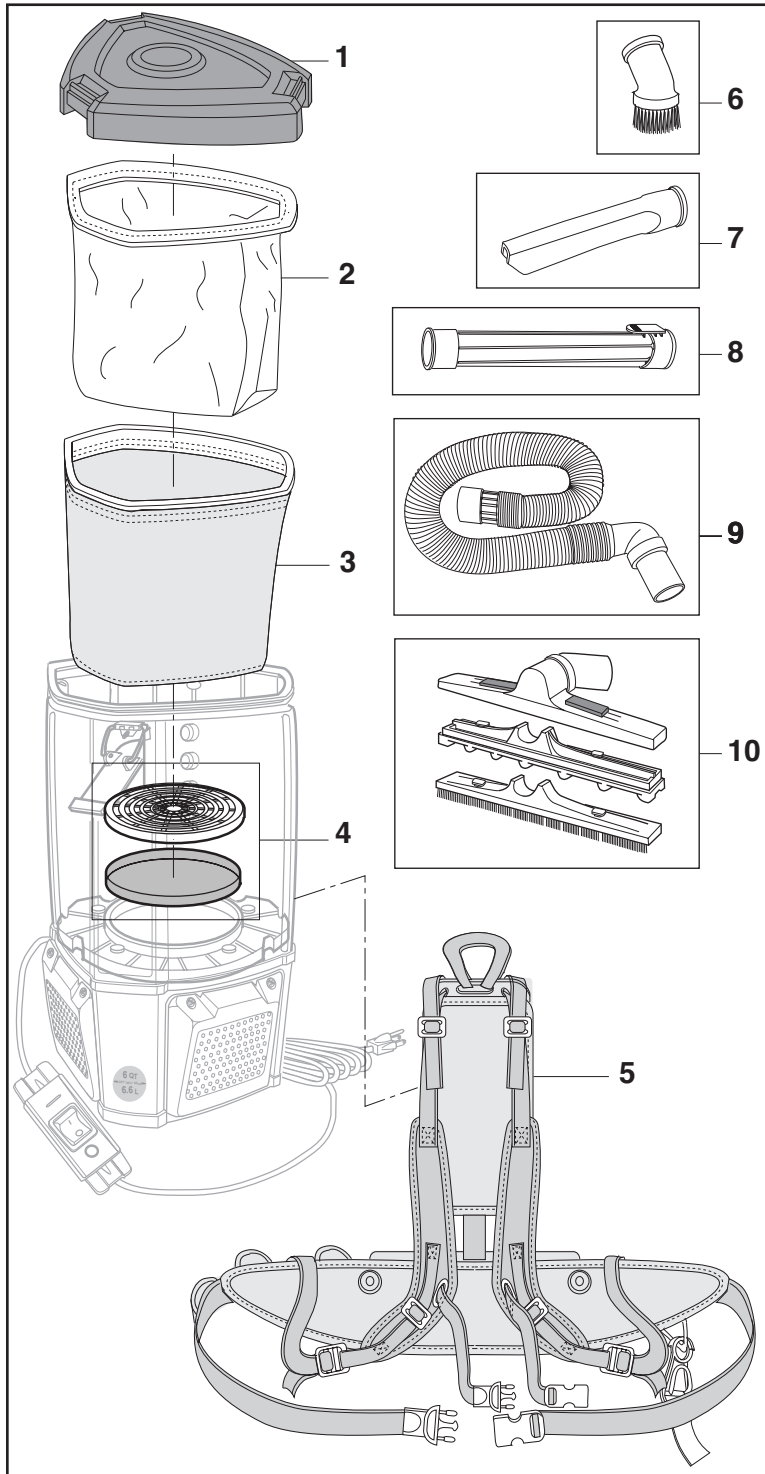

Model Number HDB6000 6 Dry Quarts / 6.6 Liter Backpack Vac

Always order by Part Number - Not by Key Number

Key Nos.	6 Dry Quarts / 6.6 Liter Backpack Vac HDB6000 Part Numbers	Descriptions
1	833948-5	Backpack Vac Lid, Dark Grey
2	VFB600	† Dry Filter Bag
3	VFB102	† Cloth Filter
4	510786	Dome Filter w/Filter Grate
5	510784	Harness Assembly w/Hardware
6	VT1701	† Dusting Brush (1-7/8")
7	VT1702	† Crevice Tool (1-7/8")
8	VT1708	† Extension Wand (1-7/8")
9	510785	† Hose (1-7/8" Cuff)
10	510790	† Floor Tools

† These replacement parts are also available where you purchased your Vac.

Número de modelo HDB6000 Aspiradora tipo mochila de 6 cuartos de galón de material seco / 6,6 litros

Pida siempre por número de pieza —no por número de clave

Nos. de clave	Aspiradora tipo mochila de 6 cuartos de galón de material seco / 6,6 litros HDB6000 Nos. de pieza	Descripción
1	833948-5	Tapa de aspiradora tipo mochila, gris oscura
2	VFB600	† Bolsa de filtro para residuos secos
3	VFB102	† Filtro de tela
4	510786	Filtro de domo con rejilla de filtro
5	510784	Ensamblaje de arnés con herrajes
6	VT1701	† Cepillo para desempolvar (1-7/8 pulg.)
7	VT1702	† Boquilla rinconera (1-7/8 pulg.)
8	VT1708	† Tubo extensor (1-7/8 pulg.)
9	510785	† Manguera (manguito de 1-7/8 pulg.)
10	510790	† Herramientas para pisos

† Estas piezas de repuesto también están disponibles donde usted compró su aspiradora.

Numéro de modèle HDB6000 Aspirateur transportable dans un sac à dos de 6 quarts secs / 6,6 litres

Pour commander, utiliser toujours le numéro de pièce – pas le numéro de légende