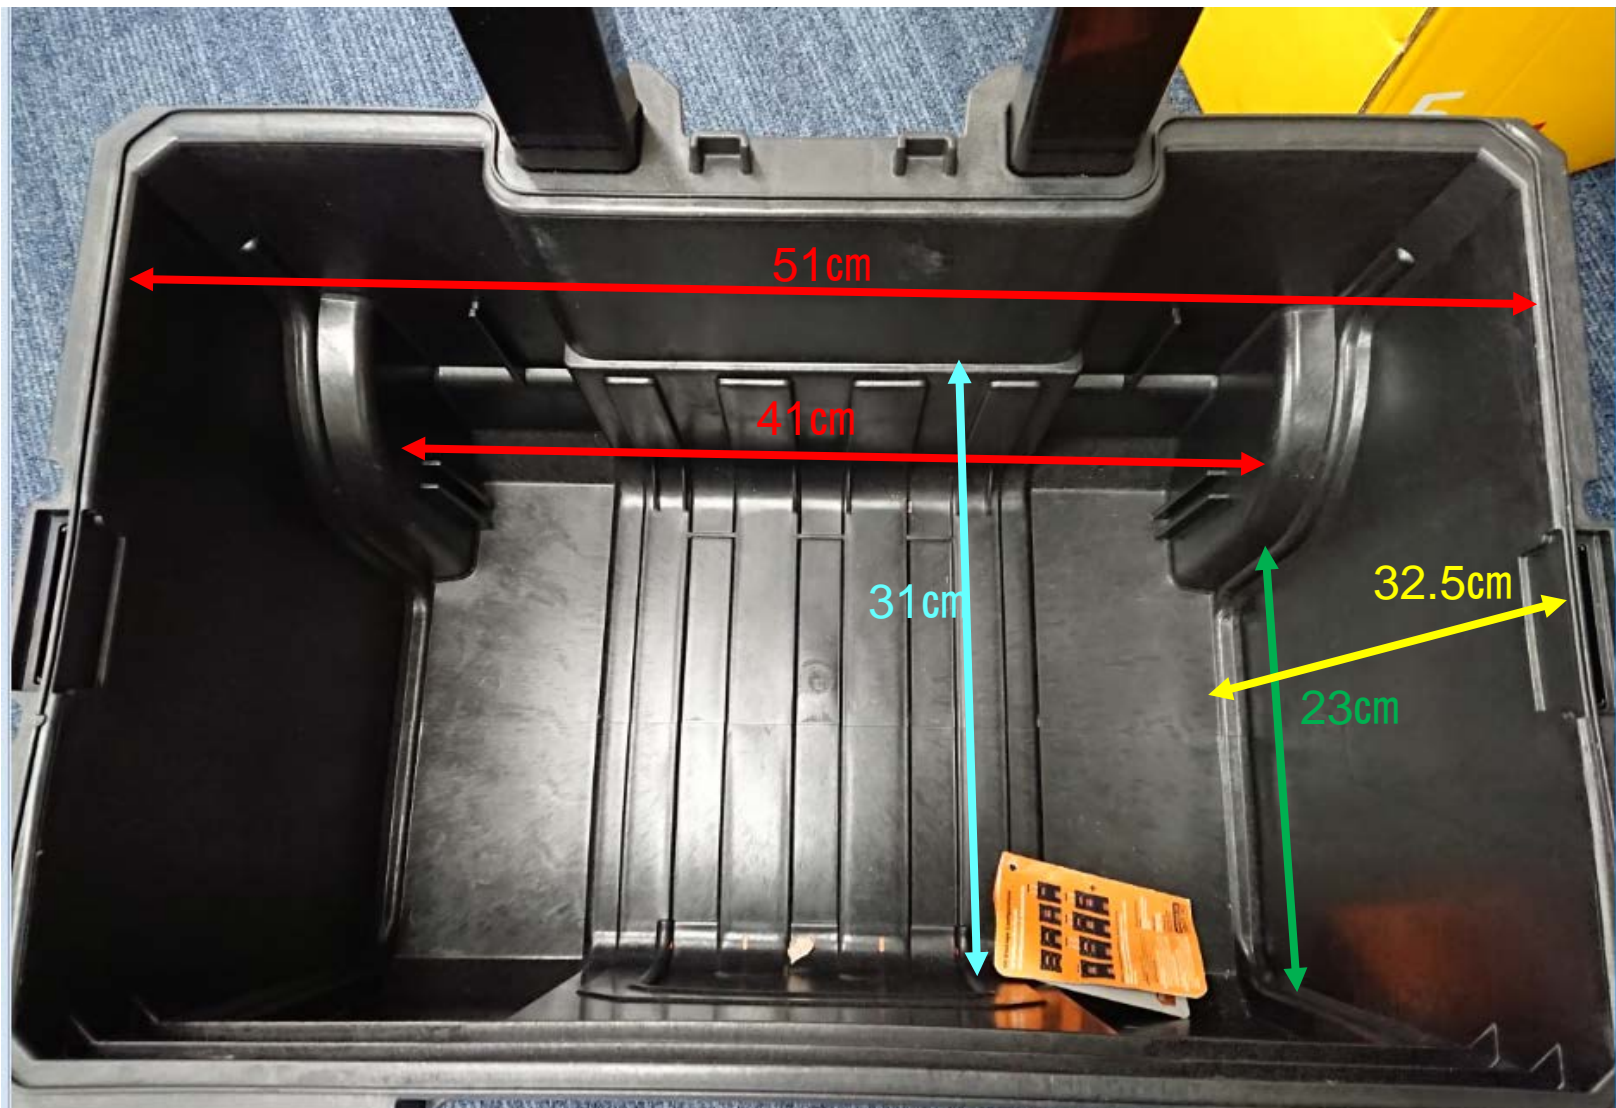

ツールカート#57488

外側: 56.5 x 46.5 x 48 cm

内側: 51 x 34(31) x 32.5 cm (幅 x 長さ x 高さ)

セット#54358

## ツールカート #57488

外側：56.5x 46.5 x 48 cm  
内側：51 x 34(31) x 32.5 cm  
(幅 x 長さ x 高さ)

## ツールギアクレート#57493

外側: 56x 32 x 23.5 cm  
内側: 51.5 x 26 x 22.7 cm