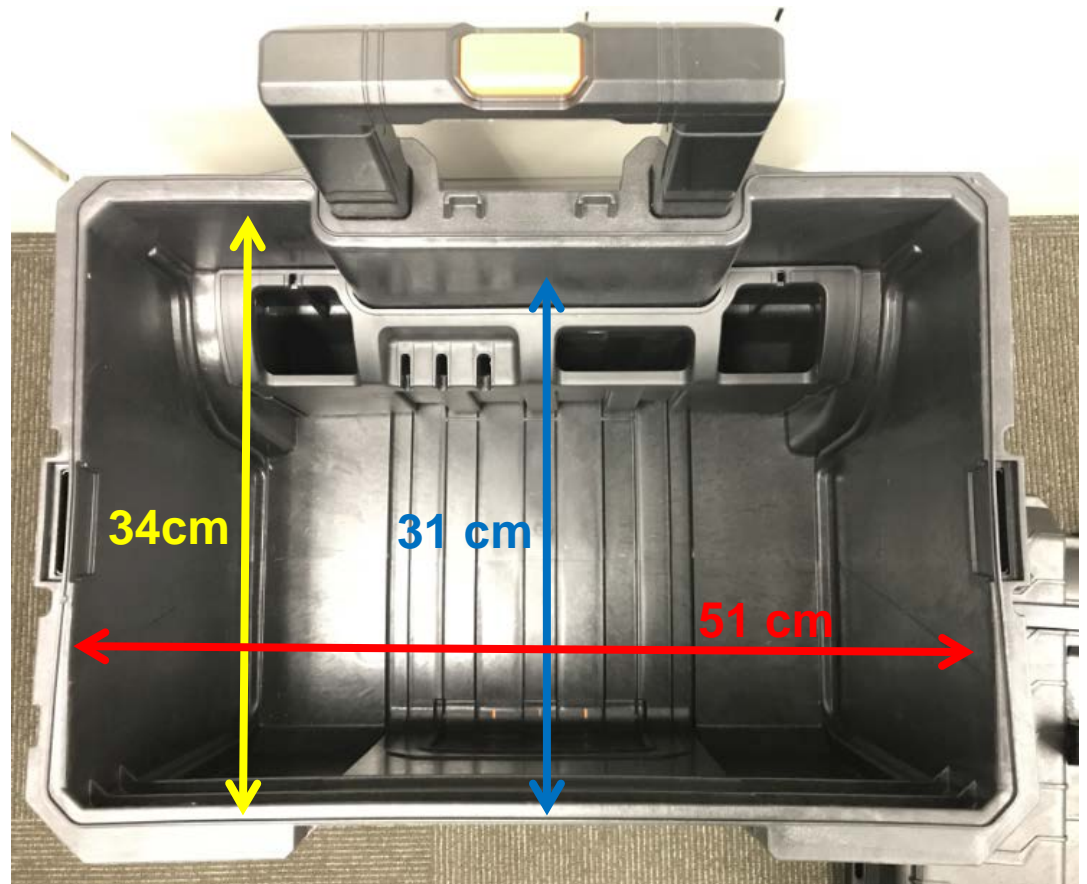

# RIDGID®

日本エマソン株式会社 リッジ事業部

トップオーガーナイザー#57478

外側: 56.5 x 35 x 16.5 cm

内側: 52 x 28 x 9.5 cm

ツールボックスM#57483

外側: 56.5 x 35 x 31 cm

内側: 52 x 28 x 24 cm

ツールカート#57488

外側: 56.5 x 46.5 x 48 cm

内側: 51 x 34(31) x 32.5 cm (幅 x 長さ x 高さ)

セット#54358

## ツールカート #57488

外側：56.5x 46.5 x 48 cm  
内側：51 x 34(31) x 32.5 cm  
(幅 x 長さ x 高さ)

## ツールギアクレート#57493

外側: 56x 32 x 23.5 cm  
内側: 51.5 x 26 x 22.7 cm