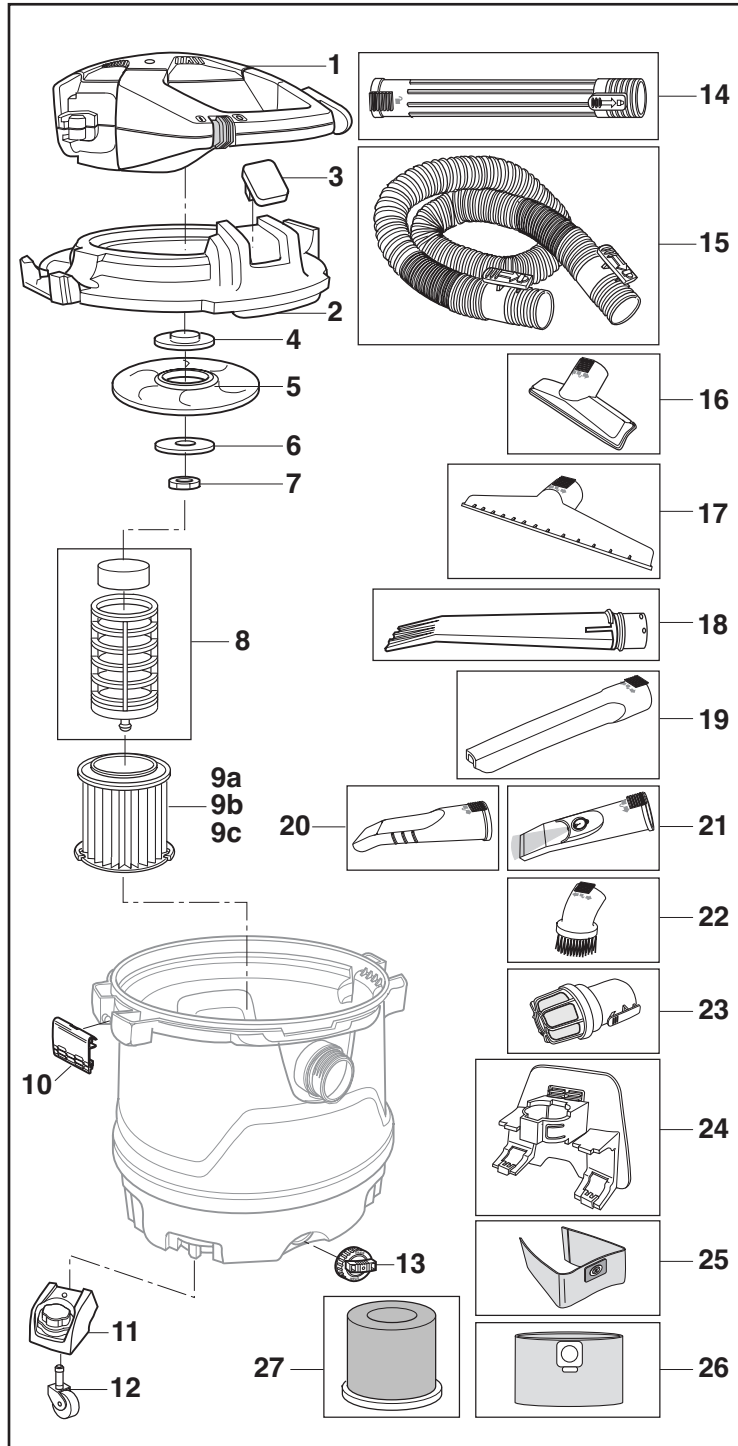

Nos. de clave	16 galones HD16000 Nos. de pieza	Descripción
1	510118	Ensamblaje del soplador
2	842036	Tapa de soplador desmontable
3	826388	Pestillo del soplador desmontable
4	818961	Separador
5	818413	Rueda del soplador
6	315534-1	Arandela
7	826817	Tuerca hexagonal con pestaña 5/16-18
8	510668	Jaula del filtro y flotador
9a	VF4000	† Filtro Qwik Lock™
9b	VF5000	† Filtro para polvo fino Qwik Lock™
9c	VF6000	† Filtro de medios HEPA Qwik Lock™
10	841700	Pestillo del tambor
11	841561	Área de almacenamiento en el pie de ruedecilla
12	73102	Ruedecilla (2 pulgadas de diámetro)
13	73185	Tapa del drenaje
14	LA2508	† Tubo extensor
15	LA2520	† Manguera con fijación positiva Tug-A-Long con Dual-Flex
16	LA2509	† Boquilla de uso general (2-1/2 pulg.)
17	LA2510	† Boquilla para mojado (2-1/2 pulg.)
18	833169	Tubo extensor del soplador
19	LA2502	† Boquilla rinconera (2-1/2 pulg.)
20	LA2503	Boquilla para auto (2-1/2 pulg.)
21	LA2539	† Boquilla con iluminación para autos
22	LA2501	† Cepillo para polvo (2-1/2 pulg.)
23	VT2525	† Silenciador/Difusor (2-1/2 pulg.)
24	841803	Soporte para accesorios
25	VF3502	† Bolsa de recolección de polvo
26	VF3602	† Bolsa de filtro premium para aspiradora ciclónica con collarín de fijación
27	VF7000	† Filtro mojado