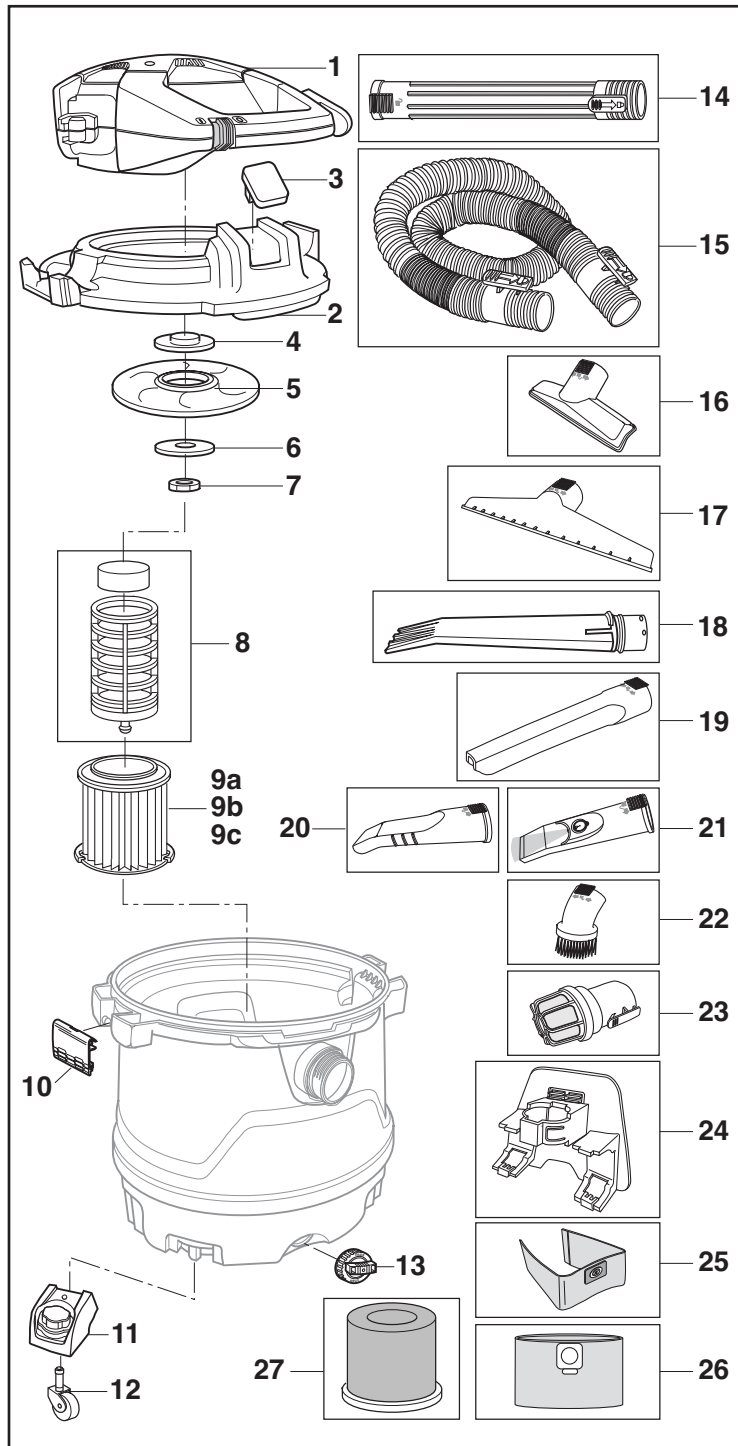

Numéro de modèle HD16000 Aspirateur de liquides et de poussières 16 gallons des É-U (60 litres)

Pour commander, utiliser toujours le numéro de pièce – pas le numéro de légende

Lég. N°	16 gallons HD16000 Pièce N°	Description
1	510118	Ensemble de souffeuse
2	842036	Couvercle de soufflante amovible
3	826388	Verrou de la soufflante amovible
4	818961	Entretoise
5	818413	Roue de soufflante
6	315534-1	Rondelle
7	826817	Écrou hexagonal à embase de 5/16-18
8	510668	Cage de filtre & flotteur
9a	VF4000	† Filtre Qwik Lock™
9b	VF5000	† Filtre à poussières fines Qwik Lock™
9c	VF6000	† Filtre à haute efficacité HEPA Qwik Lock™
10	841700	Verrou de tambour
11	841561	Zone de stockage sur le pied à roulette
12	73102	Roulette (5 cm/2 po de diamètre)
13	73185	Bouchon de vidange
14	LA2508	† Baguette de rallonge
15	LA2520	† Tuyau flexible à verrouillage positif Tug-A-Long avec Dual-Flex
16	LA2509	† Suceur à usages multiples (2-1/2 po)
17	LA2510	† Suceur humide (2-1/2 po)
18	833169	Tube de soufflante (2-1/2 po)
19	LA2502	† Suceur plat (2-1/2 po)
20	LA2503	Suceur pour véhicules (2-1/2 po)
21	LA2539	† Suceur pour automobile illuminé (2-1/2 po)
22	LA2501	† Brosse à épousseter (2-1/2 po)
23	VT2525	† Silencieux/diffuseur (2-1/2 po)
24	841803	Chariot pour les accessoires
25	VF3502	† Sac de collecte de poussière
26	VF3602	† Sac de filtration cyclonique de qualité supérieure avec bague de verrouillage
27	VF7000	† Filtre humide

† Ces pièces de rechange sont également disponibles à l'endroit où vous avez acheté votre aspirateur.