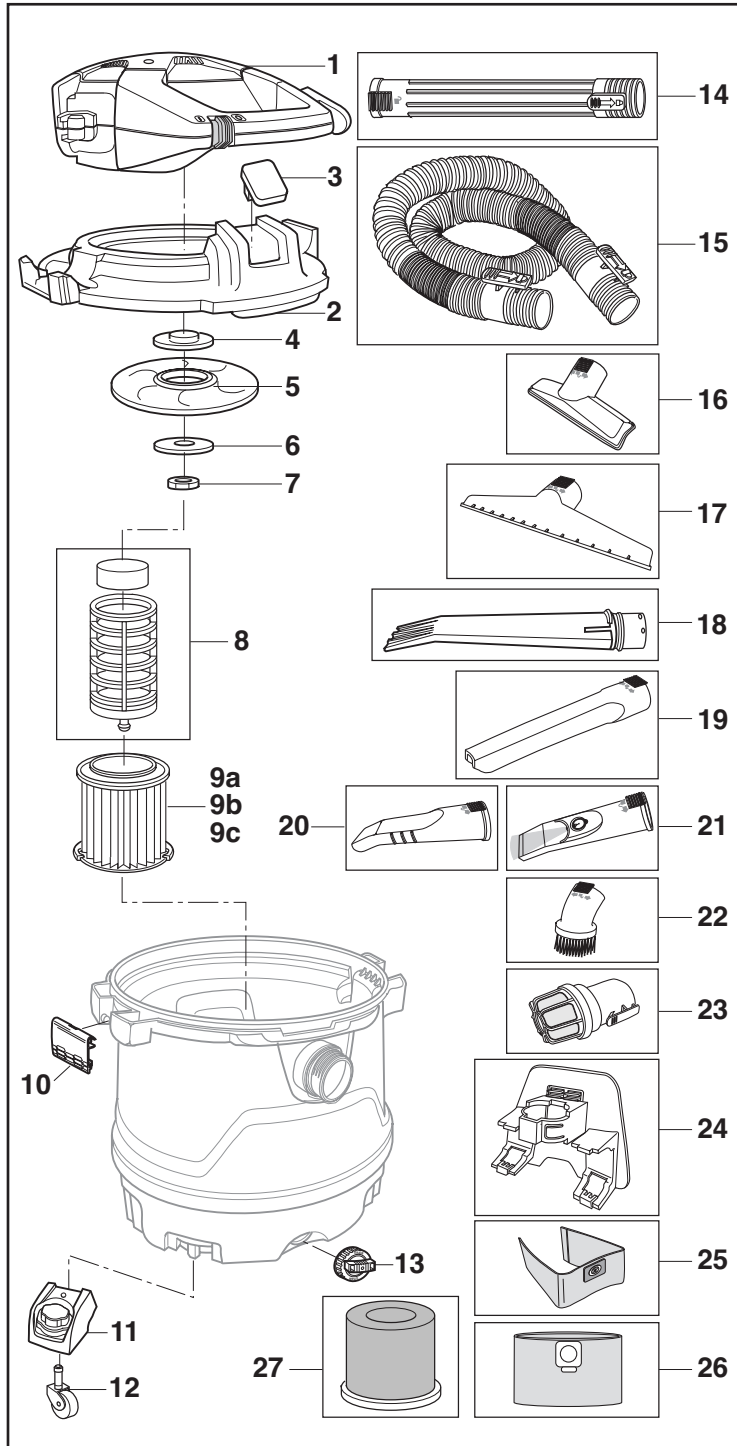

Model Number HD16000 16 U.S. Gallon (60 Liter) Detachable Wet/Dry Vac

Always order by Part Number - Not by Key Number

Key Nos.	16 Gallon HD16000 Part Numbers	Description
1	510118	Blower Assembly
2	842036	Detachable Blower Lid
3	826388	Detachable Blower Latch
4	818961	Spacer
5	818413	Blower Wheel
6	315534-1	Washer
7	826817	Nut, Hex Flange 5/16-18
8	510668	Filter Cage & Float
9a	VF4000	†Qwik Lock™ Filter
9b	VF5000	†Qwik Lock™ Fine Dust Filter
9c	VF6000	†Qwik Lock™ HEPA Media Filter
10	841700	Drum Latch
11	841561	Caster Foot w/Storage
12	73102	Caster (2" Diameter)
13	73185	Drain Cap
14	LA2508	†Extension Wand
15	LA2520	†Tug-A-Long Positive Locking Hose w/Dual-Flex™
16	LA2509	†Utility Nozzle (2-1/2")
17	LA2510	†Wet Nozzle (2-1/2")
18	833169	Blower Wand (2-1/2")
19	LA2502	†Crevice Tool (2-1/2")
20	LA2503	Car Nozzle (2-1/2")
21	LA2539	†Lighted Car Nozzle (2-1/2")
22	LA2501	†Dusting Brush (2-1/2")
23	VT2525	†Muffler Diffuser (2-1/2")
24	841803	Accessory Caddy
25	VF3502	†Dust Collection Bag
26	VF3602	†Premium Cyclonic Filter Bag with Locking Collar
27	VF7000	†Wet Filter

† These replacement parts are also available where you purchased your Vac.