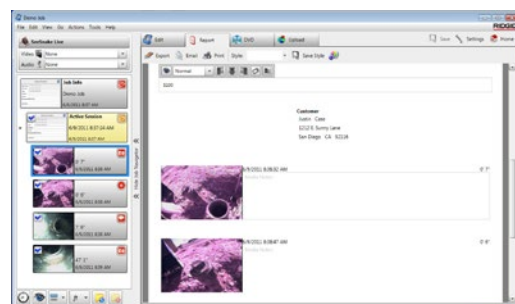

SeeSnake® HQ™ PC Ohjelmisto (Sisältyy)

CS6Pak mukaan toimitetaan 8 GB USB tikku johon on esiasennettu HQ ohjelmisto. Asenna ohjelmisto tietokoneellesi. siirrä helposti CS6Pak;istasi tallenteet tietokoneellesi ja käytä HQ Ohjelmaa muokkaamiseen, tallentamiseen ja raporttien toimittamiseen printtinä, DVD:nä tai

HQ voidaan asentaa tietokoneelle joka toimii Windows 7, Windows 8, tai Windows 8.1. Ohjelma on käännetty 18 kielelle. Rekisteröi CS6Pak niin saat HQ' ohjelmaan päivitykset automaattisesti.