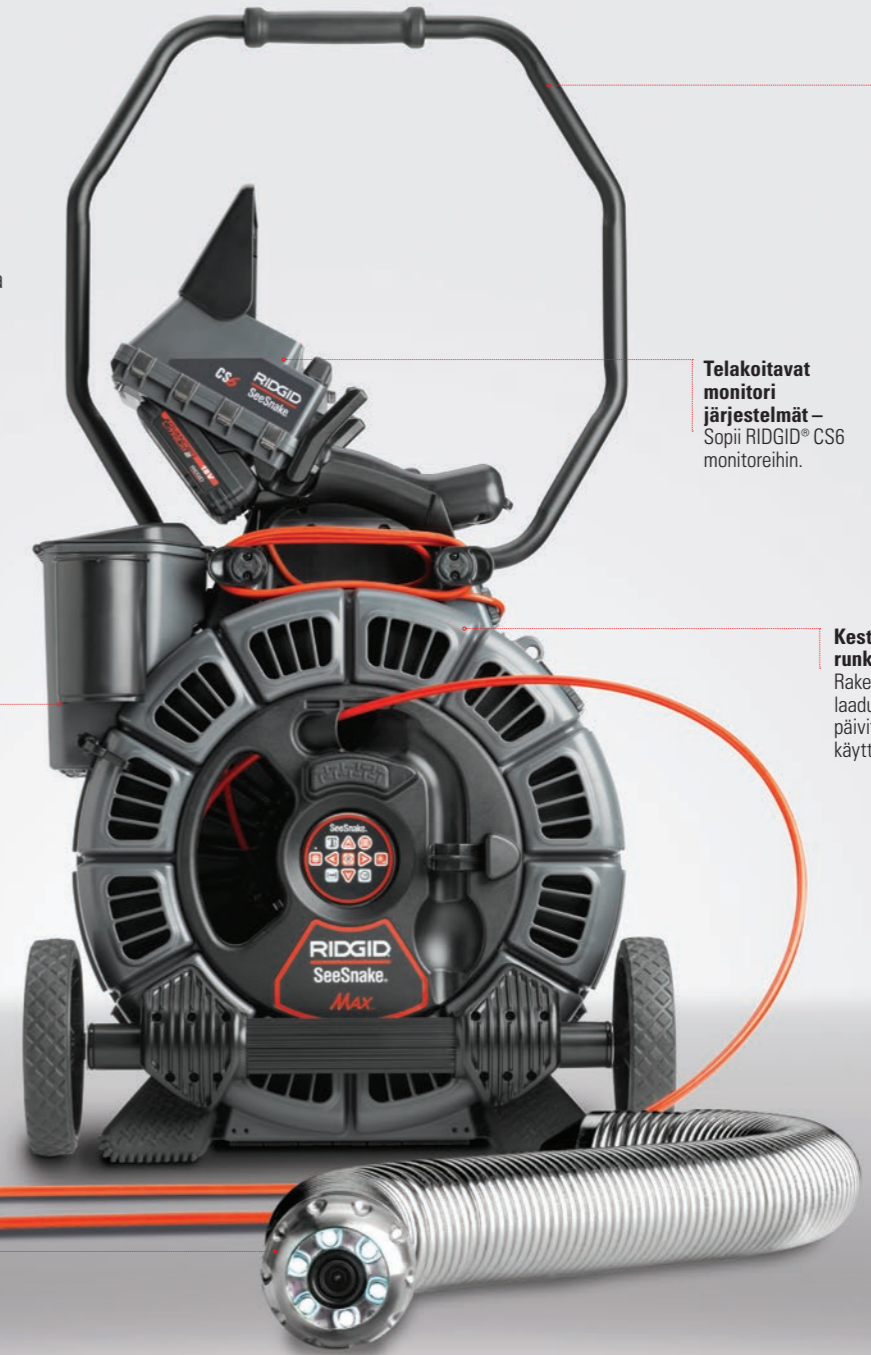

- Tarkka paikantaminen **sisäänrakennetun joustavan lähettimen** avulla.
- **Integroitu mikrofoni ja kaiutin**.
- **Uusi monitori johon voidaan lisätä** mittoja, päiviä ja kellonaikaa.

Roiskeveden tiivis näppäimistö

Päivän valossa nähtävä LCD värillinen näyttö

Uuden sukupolven, joustava työntökaapeli – Ø 6 mm, 30 m pitkä

25mm itsetasaava kamerapää

Telakointi systeemi – Monitorin kulmaa voidaan säätää tai ottaa kokonaan irti pikalukitus nappien avulla

Kuljetus kahva – helppoon kantamiseen ainoastaan yhdellä kädellä

Sisäänrakennettu joustava lähetin

Säilytyslattikko – Olennaisten tarvikkeiden säilytykseen.

25mm Itsetasaava kamerapää – Helppo kulkea pienissä putkissa

Integroitu kuljetuskärry – Sisältää kantokahvan ja olkahihnan helppoon kuljettamiseen kohteesta toiseen