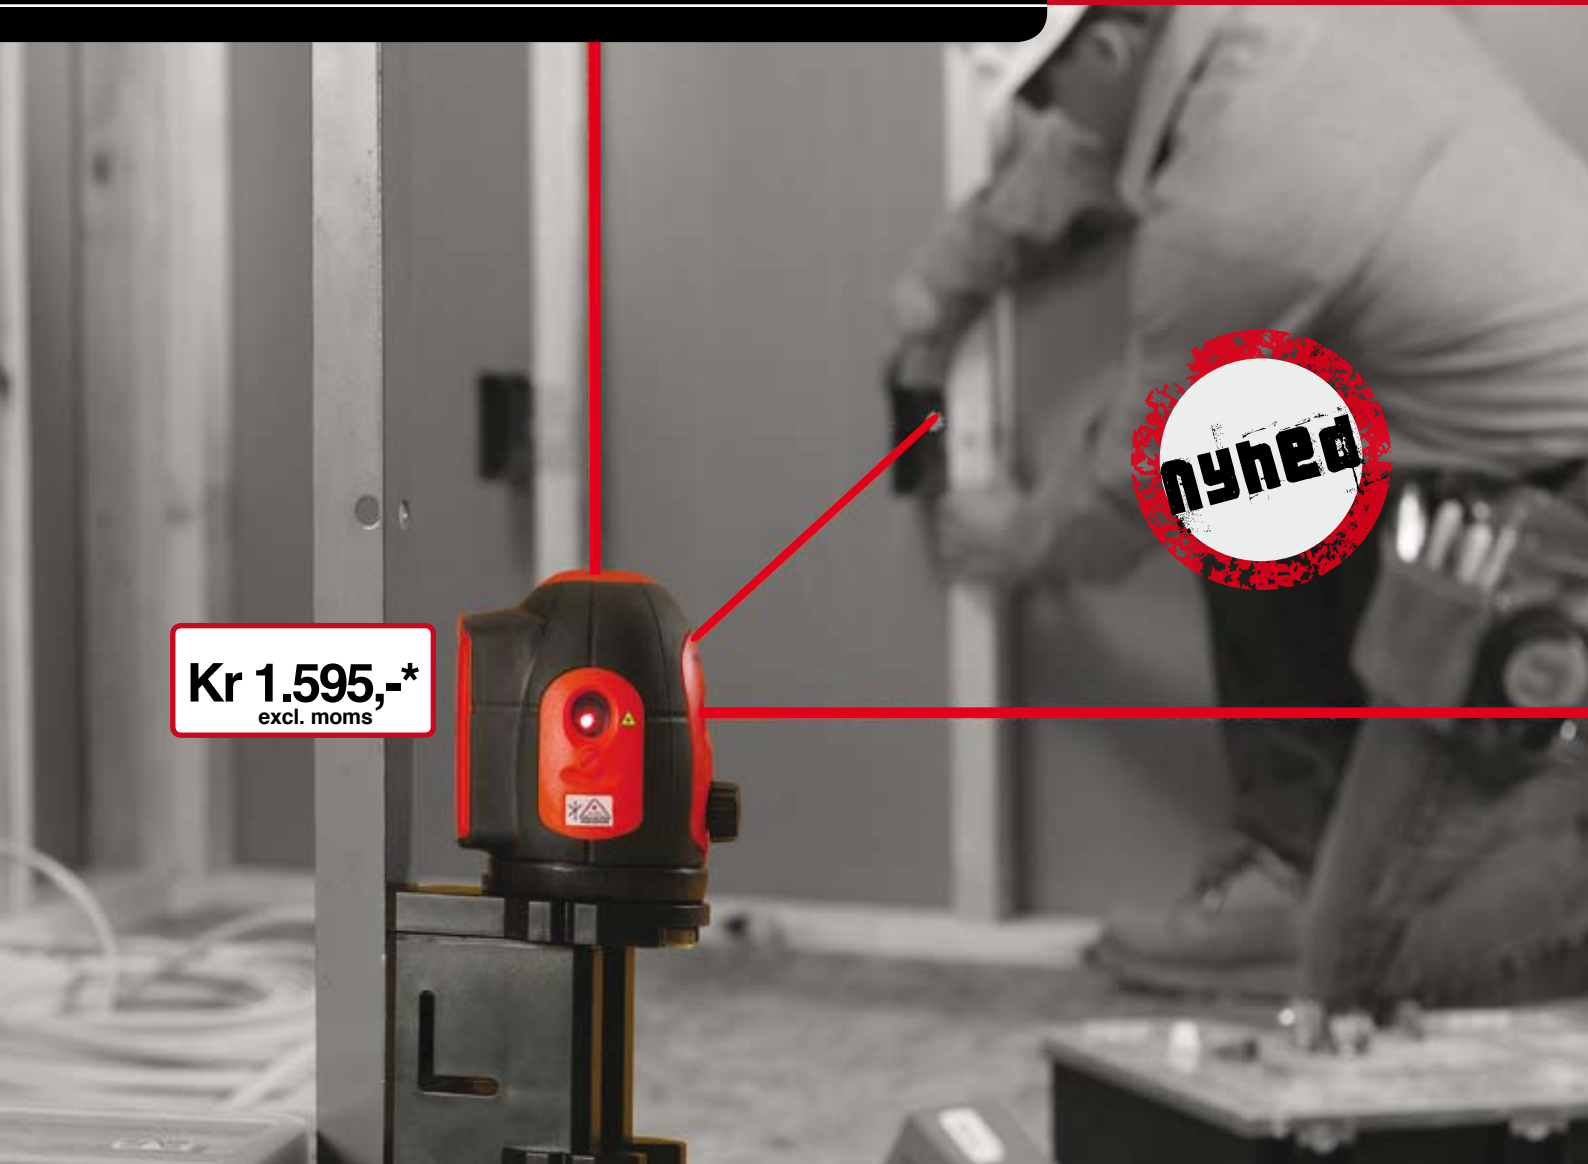

Priser gældende fra 01-01-2012 til 31-12-2012*

Kr 745,-*
excl. moms

Leveres med gratis trefod!

micro CL-100 Selvnivellerende krydslinielaser

RIDGID® micro CL-100 krydslinielaser er en professionel laser. CL-100 er utroligt let at anvende med sin "énknaps betjening" og hjælper dig utroligt hurtigt med at nivellere.

micro CL-100 sender omgående en meget synlig vertikal og horisontal laserline, som giver millimeter nøjagtighed og som også kompenserer for skævheder selv ved hældninger på 6°. Micro CL-100 er konstrueret til brug ved afstande op til 30 m, og skal kun instilles én gang takket være den 360° drejefod.

micro CL-100 leveres i en kraftig transportkasse af plastic og der medleveres laser forstørrelsesbriller og trefod gratis!

Produkt	RIDGID® micro CL-100
Kat. nr.	38758
Vægt.....	0,54 kg
Nøjagtighed.....	2mm /10m
Indre interval.....	30 meter
Interval for selvnivellering	± 6°
Laser linier.....	2x, horisontal & vertikal
Ude af niveau indikator.....	Ja, synlig
Beskyttelsesvurdering.....	IP54
Laser type.....	Klasse 2, 630-670 nm
Låsemekanisme.....	Ja, til undgåelse af beskadigelse
Gevind på trefod.....	5/8"
Strømkilde	3x AAA batterier (medfølger)

micro DL 500 er særdeles let at anvende - man drejer bare på knappen. Laseren kan anvendes på op til 30 m og giver stor nøjagtighed, både på korte og lange distancer. Nivelleringsfejl undgås takket være selvsnivelleringen.