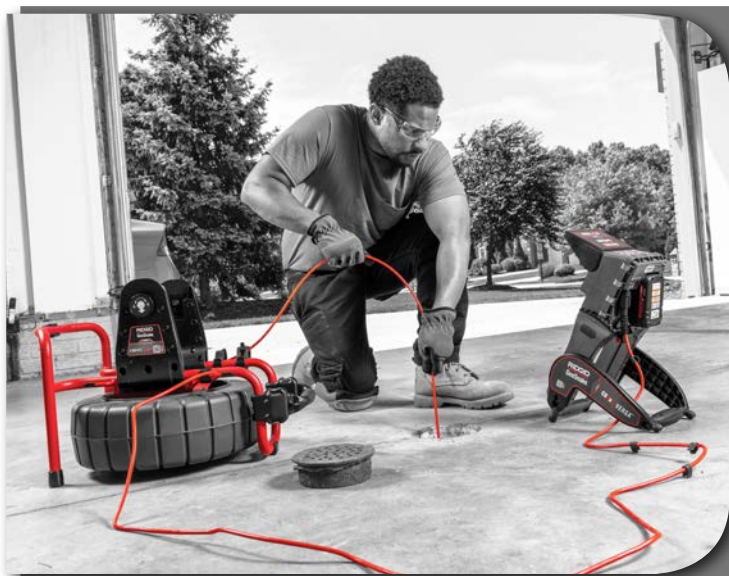

ȘTIAȚI CĂ:

Versatilitatea este cuvântul cheie pentru CS6xVERSA. Designul unic vă permite să adaptați unghiul de vizualizare al monitorului, fie de sine stătător, fie fixat în stația de andocare din seria compactă.